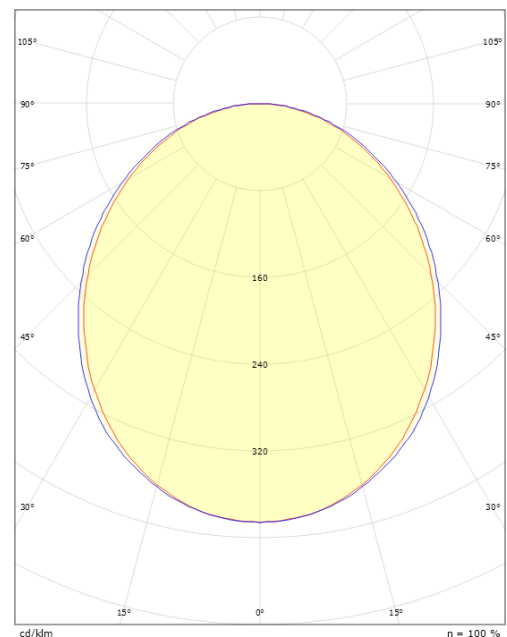

Lineal recessed 1400 Vit 2440lm 4000K Ra>80 DALI

Enummer: 7019430
EAN: 5703821180191
SG nummer: 8246095680

Elektrisk

Watt: 21W
Systemeffekt: 21W
Spänning: 220-240V
Max. armaturer per brytare: B10: 13, B16: 20, C10: 21, C16: 33

Belysningslösning

Ljuskälla: LED (utbytbar)
Ljuskälla ingår: Ja
Lumen output: 2440lm
Armaturljusflöde: 116 lm/W
Färgtemperatur: 4000K
Färgtolkningsindex (CRI/Ra): Ra>80
MacAdams faktor: SDCM: 3
Brinntid: L80/B10>100.000
Brinntid: L93/>50.000
Ljusuttag: Direkt
UGR: UGR<28
Fotobiologisk säkerhet: RG 0

Drivdon/Dimming

Typ: DALI

Skydd

Isoleringsklass: Klass I

Energi och godkännanden

Innehåller en ljuskälla med energiklass: D
Breeam: Uppfyller Hea 01 för flimmerfritt ljus

Material och finish

Material: Aluminium
Färg: Vit (RAL 9003)

Montering/anslutning

Montering: Infälld, Interiör
Modul: 1400
Kabelingång: Kabelingång: ovansida eller ändlock

Mått:(mm)

Längd (mm) L: 1401
Bredd (mm) W: 62
Höjd (mm) H: 62
Vikt (kg) brutto/netto: 2.9 / 2.6

Förpackning

Förpackning mått (mm): 1505 x 71 x 64

cd/km
C0/C180
C90/C270

5 7 0 3 8 2 1 1 8 0 1 9 1