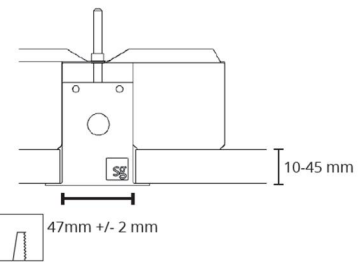

### Montering/anslutning

Montering: Infälld, Interiör  
 Modul: 1400  
 Kabelingång: Kabelingång: ovansida eller ändlock

### Mått:(mm)

Längd (mm) L: 1401  
 Bredd (mm) W: 62  
 Höjd (mm) H: 62  
 Vikt (kg) brutto/netto: 2.9 / 2.6

### Förpackning

Förpackning mått (mm): 1505 x 71 x 64

cd/km  
 C0/C180  
 C90/C270

5 7 0 3 8 2 1 1 8 0 1 9 1