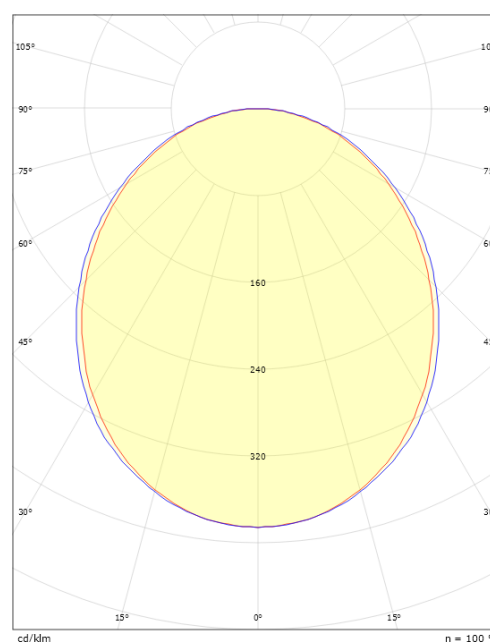

Lineal recessed 1400 Vit 2440lm 4000K Ra>80 DALI / Push Dim

Enummer: 7019430
EAN: 5703821180191
SG nummer: 8246095680

Elektrisk

Systemeffekt: 21W
Spänning: 220-240V
Max. armaturer per brytare: B10: 13, B16: 20, C10: 21, C16: 33

Belysningslösning

Ljuskälla: LED
Lumen output: 2440lm
Armaturljusflöde: 116 lm/W
Färgtemperatur: 4000K
Färgtolkningsindex (CRI/Ra): Ra>80
MacAdams faktor: SDCM: 3
Brinntid: L80/B10>100.000
Brinntid: L93/>50.000
Ljusuttag: Direkt
UGR: UGR<28
Fotobiologisk säkerhet: RG 0

Drivdon/Dimming

Typ: DALI / Push Dim

Skydd

Isoleringsklass: Klass I

Energi och godkännanden

Innehåller en ljuskälla med energiklass: C
Breeam: Uppfyller Hea 01 för flimmerfritt ljus

Material och finish

Material: Aluminium
Färg: Vit (RAL 9003)

Montering/anslutning

Montering: Infäld, Interiör
Modul: 1400
Anslutning: 5 pol Winsta mini og 5x1,5 genomgående ledningar

Mått

Längd (mm) L: 1401
Bredd (mm) W: 62
Höjd (mm) H: 62
Vikt (kg) brutto/netto: 2.9 / 2.6

Förpackning

Förpackning mått (mm): 1505 x 71 x 64

5 7 0 3 8 2 1 1 8 0 1 9 1