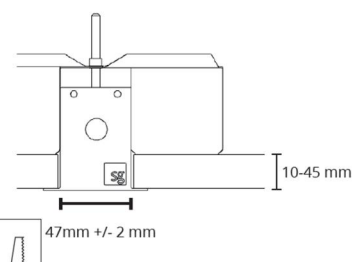

### Montering/anslutning

Montering: Infäld, Interiör  
 Modul: 1400  
 Anslutning: 5 pol Winsta mini og 5x1,5 genomgående ledningar

### Mått

Längd (mm) L: 1401  
 Bredd (mm) W: 62  
 Höjd (mm) H: 62  
 Vikt (kg) brutto/netto: 2.9 / 2.6

### Förpackning

Förpackning mått (mm): 1505 x 71 x 64

5 7 0 3 8 2 1 1 8 0 1 9 1