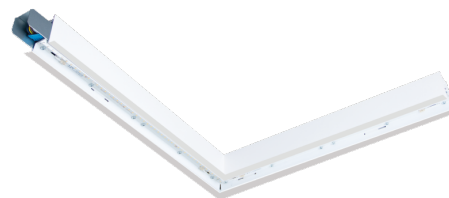

Lineal recessed Corner Vit 1870lm 3000K Ra>80 DALI / Push Dim

Enummer: 7019442
EAN: 5703821180214
SG nummer: 8246095703

Elektrisk

Systemeffekt: 17W
Spänning: 220-240V
Max. armaturer per brytare: B10: 15, B16: 24, C10: 24, C16: 38

Belysningslösning

Ljuskälla: LED
Lumen output: 1870lm
Armaturljusflöde: 110 lm/W
Färgtemperatur: 3000K
Färgtolkningsindex (CRI/Ra): Ra>80
MacAdams faktor: SDCM: 3
Brinntid: L80/B10>100.000
Brinntid: L93/>50.000
Ljusuttag: Direkt
UGR: UGR<28
Fotobiologisk säkerhet: RG 0

Drivdon/Dimming

Typ: DALI / Push Dim

Skydd

Isoleringsklass: Klass I

Energi och godkännanden

Innehåller en ljuskälla med energiklass: D
Breeam: Uppfyller Hea 01 för flimmerfritt ljus

Material och finish

Material: Aluminium
Färg: Vit (RAL 9003)

Montering/anslutning

Montering: Infäld, Interiör
Modul: Corner
Anslutning: 5 pol Winsta mini og 5x1,5 genomgående ledningar

Mått

Längd (mm) L: 627
Bredd (mm) W: 581
Höjd (mm) H: 70
Vikt (kg) brutto/netto: 2.6 / 2.6

Förpackning

Förpackning mått (mm): 652 x 604 x 81

— C0/C180
— C90/C270

5 7 0 3 8 2 1 1 8 0 2 1 4