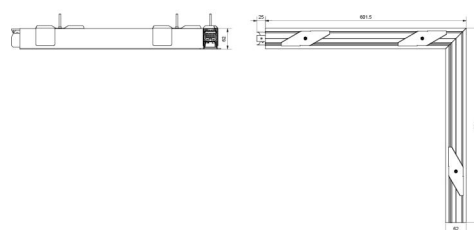

Montering/anslutning

Montering: Infäld, Interiör
 Modul: Corner
 Anslutning: 5 pol Winsta mini og 5x1,5 genomgående ledningar

Mått

Längd (mm) L: 627
 Bredd (mm) W: 581
 Höjd (mm) H: 70
 Vikt (kg) brutto/netto: 2.6 / 2.6

Förpackning

Förpackning mått (mm): 652 x 604 x 81

— C0/C180
 — C90/C270

5 7 0 3 8 2 1 1 8 0 2 1 4