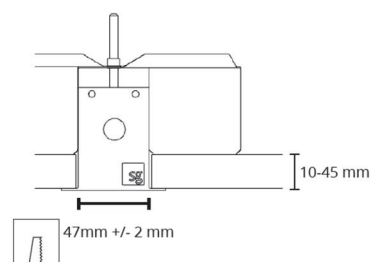

Montering/anslutning

Montering: Infäld, Interiör
 Modul: Corner
 Anslutning: 5 pol Winsta mini og 5x1,5 genomgående ledningar

Mått

Längd (mm) L: 627
 Bredd (mm) W: 581
 Höjd (mm) H: 70
 Vikt (kg) brutto/netto: 2.6 / 2.6

Förpackning

Förpackning mått (mm): 652 x 604 x 81

— C0/C180
 — C90/C270

5 7 0 3 8 2 1 1 8 0 2 1 4