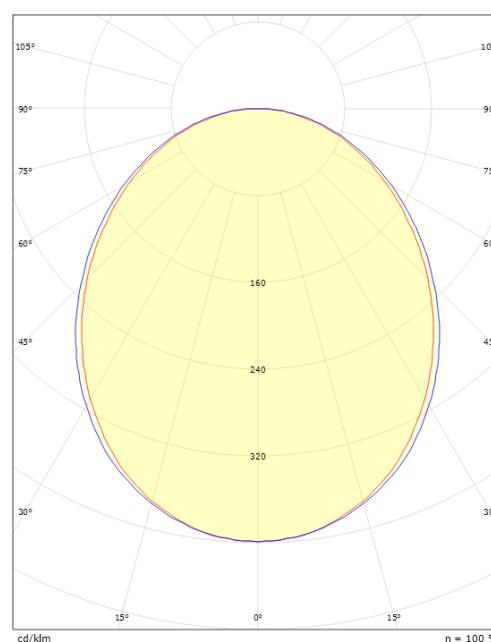

Lineal recessed Corner Vit 1870lm 3000K Ra>80 DALI / Push Dim

Enummer: 7019442
EAN: 5703821180214
SG nummer: 8246095703

Elektrisk

Systemeffekt: 17W
Spänning: 220-240V
Max. armaturer per brytare: B10: 15, B16: 24, C10: 24, C16: 38

Belysningslösning

Ljuskälla: LED
Lumen output: 1870lm
Armaturljusflöde: 110 lm/W
Färgtemperatur: 3000K
Färgtolkningsindex (CRI/Ra): Ra>80
MacAdams faktor: SDCM: 3
Brinntid: L80/B10>100.000
Brinntid: L93/>50.000
Ljusuttag: Direkt
UGR: UGR<28
Fotobiologisk säkerhet: RG 0

Drivdon/Dimming

Typ: DALI / Push Dim

Skydd

Isoleringsklass: Klass I

Energi och godkännanden

Innehåller en ljuskälla med energiklass: D
Breeam: Uppfyller Hea 01 för flimmerfritt ljus

Material och finish

Material: Aluminium
Färg: Vit (RAL 9003)

Montering/anslutning

Montering: Infäld, Interiör
Modul: Corner
Anslutning: 5 pol Winsta mini og 5x1,5 genomgående ledningar

Mått

Längd (mm) L: 627
Bredd (mm) W: 581
Höjd (mm) H: 70
Vikt (kg) brutto/netto: 2.6 / 2.6

Förpackning

Förpackning mått (mm): 652 x 604 x 81

— C0/C180
— C90/C270

5 7 0 3 8 2 1 1 8 0 2 1 4