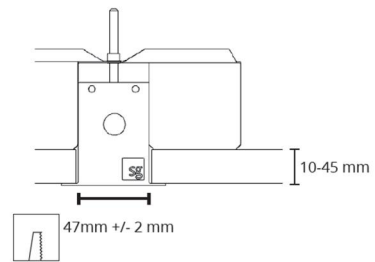

Montering/anslutning

Montering: Infälld, Interiör
 Modul: Corner
 Anslutning: 5 pol Winsta mini og 5x1,5 genomgående ledningar

Mått

Längd (mm) L: 627
 Bredd (mm) W: 581
 Höjd (mm) H: 70
 Vikt (kg) brutto/netto: 2.6 / 2.6

Förpackning

Förpackning mått (mm): 652 x 604 x 81

5 7 0 3 8 2 1 1 8 0 2 2 1