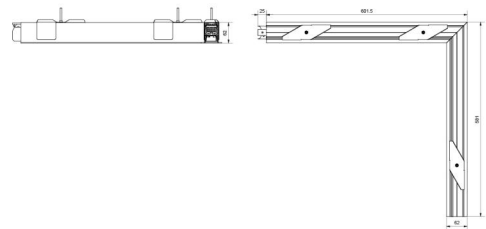

Montering/anslutning

Montering: Infälld, Interiör
 Modul: Corner
 Anslutning: 5 pol Winsta mini og 5x1,5 genomgående ledningar

Mått

Längd (mm) L: 627
 Bredd (mm) W: 581
 Höjd (mm) H: 70
 Vikt (kg) brutto/netto: 2.6 / 2.6

Förpackning

Förpackning mått (mm): 652 x 604 x 81

5 7 0 3 8 2 1 1 8 0 2 2 1