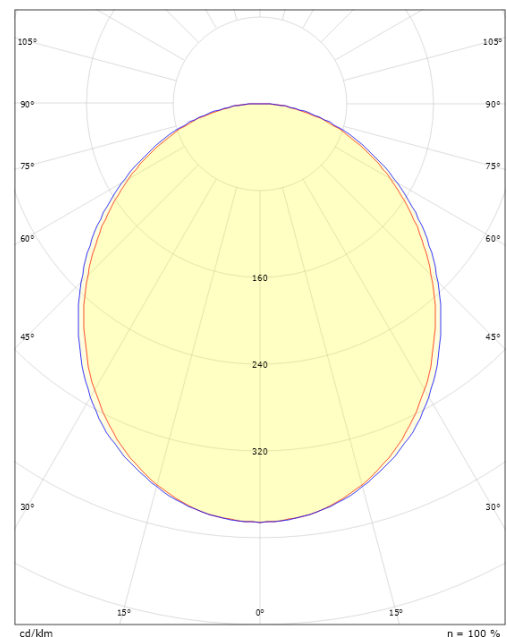

Lineal recessed Corner Vit 1970lm 4000K Ra>80 DALI / Push Dim

Enummer: 7019443
EAN: 5703821180221
SG nummer: 8246095716

Elektrisk

Systemeffekt: 17W
Spänning: 220-240V
Max. armaturer per brytare: B10: 15, B16: 24, C10: 24, C16: 38

Belysningslösning

Ljuskälla: LED
Lumen output: 1970lm
Armaturljusflöde: 116 lm/W
Färgtemperatur: 4000K
Färgtolkningsindex (CRI/Ra): Ra>80
MacAdams faktor: SDCM: 3
Brinntid: L80/B10>100.000
Brinntid: L93/>50.000
Ljusuttag: Direkt
UGR: UGR<28
Fotobiologisk säkerhet: RG 0

Drivdon/Dimming

Typ: DALI / Push Dim

Skydd

Isoleringsklass: Klass I

Energi och godkännanden

Innehåller en ljuskälla med energiklass: D
Breeam: Uppfyller Hea 01 för flimmerfritt ljus

Material och finish

Material: Aluminium
Färg: Vit (RAL 9003)

Montering/anslutning

Montering: Infälld, Interiör
Modul: Corner
Anslutning: 5 pol Winsta mini og 5x1,5 genomgående ledningar

Mått

Längd (mm) L: 627
Bredd (mm) W: 581
Höjd (mm) H: 70
Vikt (kg) brutto/netto: 2.6 / 2.6

Förpackning

Förpackning mått (mm): 652 x 604 x 81

5 7 0 3 8 2 1 1 8 0 2 2 1