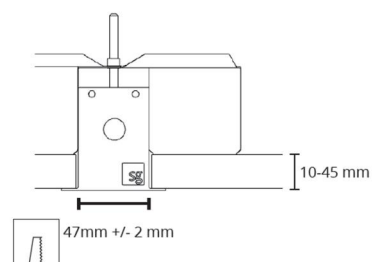

Montering:

Infälld, Interiör

Modul:

1120

Mått

Längd (mm) L:

1121

Bredd (mm) W:

62

Höjd (mm) H:

62

Vikt (kg) brutto/netto:

1.677 / 1.3

Förpackning

Förpackning mått (mm):

1245 x 80 x 71