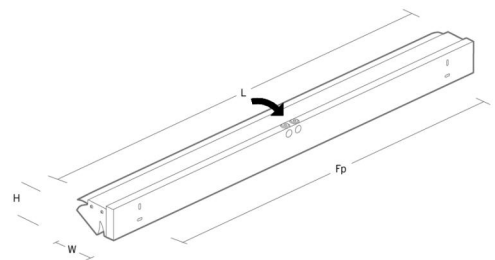

Montering/anslutning

Montering: Utanpåliggande, Interiör
 Anslutning: Skruvlös kopplingsplint

Mått

Längd (mm) L: 1170
 Bredd (mm) W: 123
 Höjd (mm) H: 90
 Vikt (kg) brutto/netto: 4.3 / 4.1

Förpackning

Förpackning mått (mm): 1260 x 160 x 100