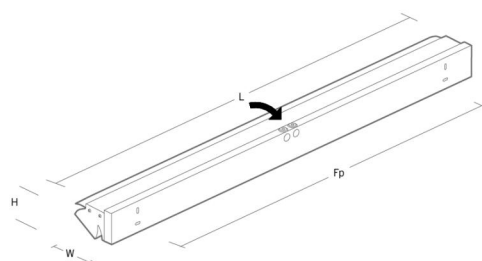

Linus LED Vit 1900lm 4000K Ra>80 DALI / Push Dim

Enummer: 7015142
EAN: 5703821162708
SG nummer: 8246078788

Elektrisk

Systemeffekt: 17W
Spänning: 220-240V
Max. armaturer per brytare: B10: 17, B16: 28, C10: 27, C16: 45

Belysningslösning

Ljuskälla: LED
Lumen output: 1900lm
Armaturljusflöde: 112 lm/W
Färgtemperatur: 4000K
Färgtolkningsindex (CRI/Ra): Ra>80
MacAdams faktor: SDCM: 3
Brinntid: L90/B10>70.000
Brinntid: L94>50.000
Ljusuttag: Direkt/Indirekt 97/3%
Optik: Lins C, prismatic konisk

Drivdon/Dimming

Typ: DALI / Push Dim

Skydd

Isoleringsklass: Klass I

Energi och godkännanden

Innehåller en ljuskälla med energiklass: D
Byggvarubedömning: Ja

Material och finish

Material: Stålplåt
Färg: Vit (Reflektorvit, glans 25)
Avskärmning material: Akryl (PMMA)

Montering/anslutning

Montering: Utanpåliggande, Interiör
Anslutning: Skruvlös kopplingsplint

Mått

Längd (mm) L: 1170
Bredd (mm) W: 123
Höjd (mm) H: 90
Vikt (kg) brutto/netto: 4.3 / 4.1

Förpackning

Förpackning mått (mm): 1260 x 160 x 100

5 7 0 3 8 2 1 1 6 2 7 0 8