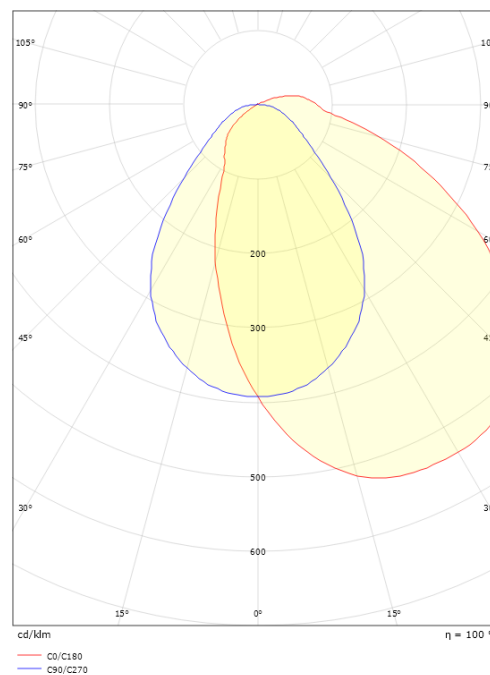

Linus LED Vit 1900lm 4000K Ra>80 DALI / Push Dim

Enummer: 7015142
EAN: 5703821162708
SG nummer: 8246078788

Elektrisk

Systemeffekt: 17W
Spänning: 220-240V
Max. armaturer per brytare: B10: 17, B16: 28, C10: 27, C16: 45

Belysningslösning

Ljuskälla: LED
Lumen output: 1900lm
Armaturljusflöde: 112 lm/W
Färgtemperatur: 4000K
Färgtolkningsindex (CRI/Ra): Ra>80
MacAdams faktor: SDCM: 3
Brinntid: L90/B10>70.000
Brinntid: L94>50.000
Ljusuttag: Direkt/Indirekt 97/3%
Optik: Lins C, prismatic konisk

Drivdon/Dimming

Typ: DALI / Push Dim

Skydd

Isoleringsklass: Klass I

Energi och godkännanden

Innehåller en ljuskälla med energiklass: D
Byggvarubedömning: Ja

Material och finish

Material: Stålplåt
Färg: Vit (Reflektorvit, glans 25)
Avskärmning material: Akryl (PMMA)

Montering/anslutning

Montering: Utanpåliggande, Interiör
Anslutning: Skruvlös kopplingsplint

Mått

Längd (mm) L: 1170
Bredd (mm) W: 123
Höjd (mm) H: 90
Vikt (kg) brutto/netto: 4.3 / 4.1

Förpackning

Förpackning mått (mm): 1260 x 160 x 100

5 7 0 3 8 2 1 1 6 2 7 0 8