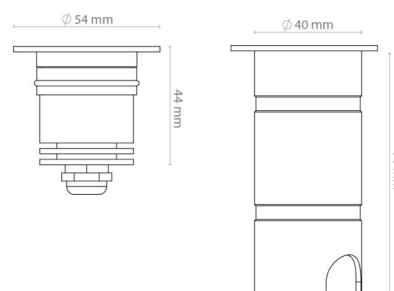

### Montering/anslutning

Montering: Infälld, Utomhus  
 Kabel: Kabel 1m

### Mått

Höjd (mm) H: 90  
 Diameter (mm) D: 54  
 Håldiameter (mm): 40  
 Vikt (kg) brutto/netto: 0.338 / 0.308

### Förpackning

Förpackning mått (mm): 135 x 85 x 65

7 0 2 1 9 8 6 3 0 0 4 3 7