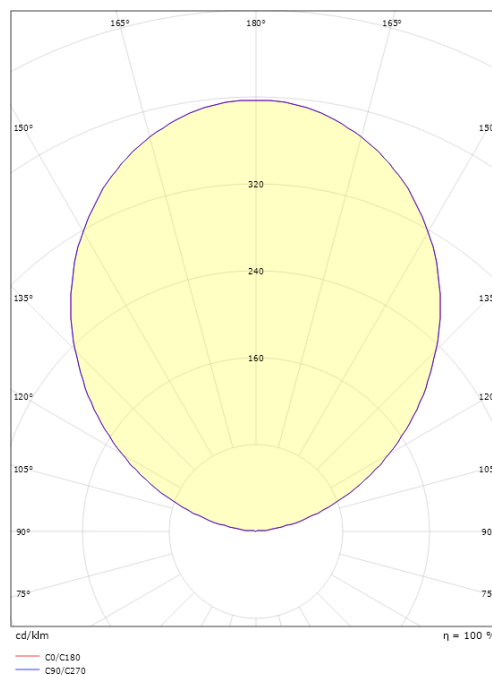

Förpackning

Förpackning mått (mm): 135 x 85 x 65