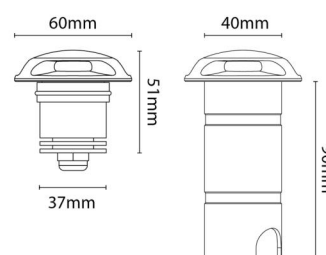

Montering/anslutning

Montering: Infälld, Utomhus
 Modul: 30
 Kabel: Kabel 1m

Mått

Längd (mm) L: 51
 Bredd (mm) W: 60
 Höjd (mm) H: 51
 Djup (D): 51
 Håldiameter (mm): 40
 Vikt (kg) brutto/netto: 0.42 / 0.382

Förpackning

Förpackning mått (mm): 135 x 85 x 65

7 0 2 1 9 8 6 3 0 0 1 4 7