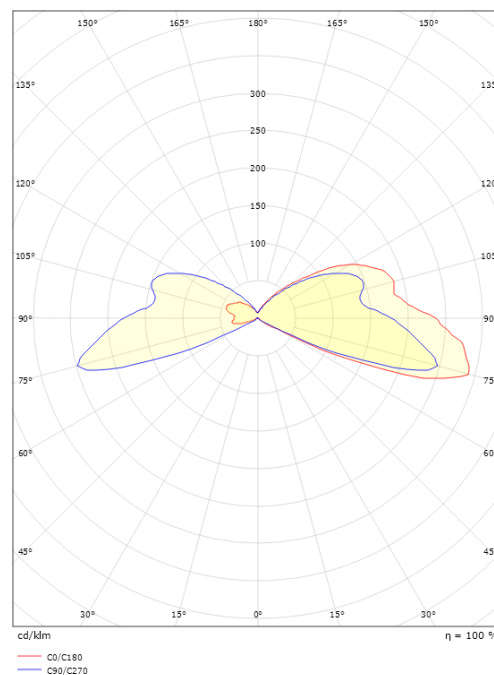

Luna Deco 30 16lm 3000K Ra>80 Dimbar, beroende på driver

Enummer: 7764896
EAN: 7021986300147
SG nummer: 630014

Elektrisk

Systemeffekt: 4W
Spänning: 24V

Belysningslösning

Ljuskälla: LED
Lumen output: 16lm
Armaturljusflöde: 4 lm/W
Färgtemperatur: 3000K
Färgtolkningsindex (CRI/Ra): Ra>80
MacAdams faktor: SDCM: 3
Brinntid: L80/B20>50.000
Ljusuttag: Indirekt
Optik: Lins
Fotobiologisk säkerhet: RG 0

Drivdon/Dimming

Typ: Dimbar, beroende på driver

Skydd

Isoleringsklass: Klass III
Max belastning: 500 kg

Energi och godkännanden

Innehåller en ljuskälla med energiklass: G

Material och finish

Material: Aluminium och rostfritt stål
Avskärmning material: Akryl (PMMA)

Montering/anslutning

Montering: Infälld, Utomhus
Modul: 30
Kabel: Kabel 1m

Mått

Längd (mm) L: 51
Bredd (mm) W: 60
Höjd (mm) H: 51
Djup (D): 51
Håldiameter (mm): 40
Vikt (kg) brutto/netto: 0.42 / 0.382

Förpackning

Förpackning mått (mm): 135 x 85 x 65

7 0 2 1 9 8 6 3 0 0 1 4 7