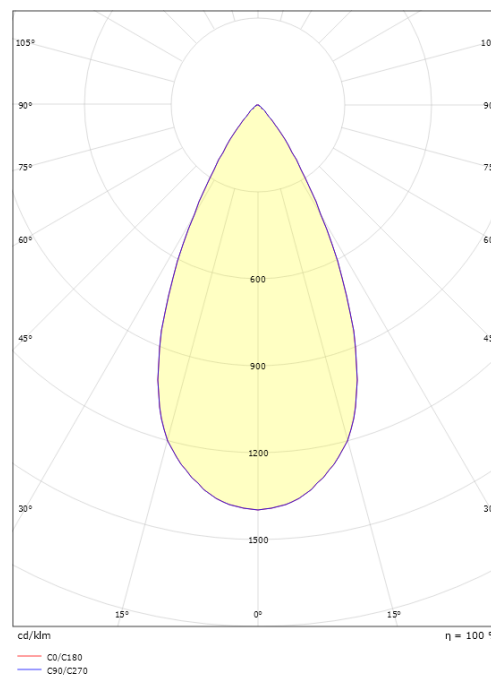

Luna Mini Grafit 92lm 3000K Ra>80 Dimbar, beroende på driver

Enummer: 7764897
 EAN: 7021986300161
 SG nummer: 630016

Elektrisk

Systemeffekt: 1.5W
 Spänning: 24V

Belysningslösning

Ljuskälla: LED
 Lumen output: 92lm
 Armaturljusflöde: 61 lm/W
 Färgtemperatur: 3000K
 Färgtolkningsindex (CRI/Ra): Ra>80
 MacAdams faktor: SDCM: 3
 Brinntid: L80/B20>50.000
 Ljusuttag: Direkt
 Optik: Lins
 Fotobiologisk säkerhet: RG 1

Montering/anslutning

Montering: Infälld, Utomhus

Mått

Längd (mm) L: 46
 Bredd (mm) W: 28
 Höjd (mm) H: 46
 Djup (D): 46
 Håldiameter (mm): 25
 Vikt (kg) brutto/netto: 0.145 / 0.132

Förpackning

Förpackning mått (mm): 100 x 65 x 50

7 0 2 1 9 8 6 3 0 0 1 6 1