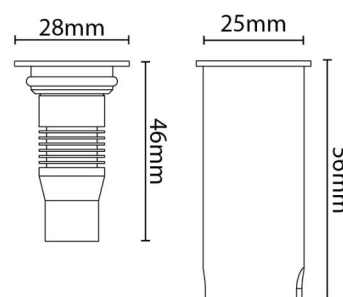

Montering/anslutning

Montering: Infälld, Utomhus

Mått

Längd (mm) L: 46
 Bredd (mm) W: 28
 Höjd (mm) H: 46
 Djup (D): 46
 Håldiameter (mm): 25
 Vikt (kg) brutto/netto: 0.145 / 0.132

Förpackning

Förpackning mått (mm): 100 x 65 x 50