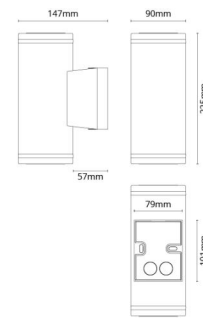

Material och finish

Material: Aluminium
 Färg: Grafit
 Avskärmning material: UV-stabiliserad polykarbonat

Montering/anslutning

Montering: Utanpåliggande, Utomhus
 Anslutning: Skruvlös kopplingsplint

Mått

Bredd (mm) W: 90
 Höjd (mm) H: 225
 Djup (D): 147
 Vikt (kg) brutto/netto: 1.33 / 1.279

Förpackning

Förpackning mått (mm): 235 x 160 x 100

7 0 2 1 9 8 6 2 3 7 0 1 6