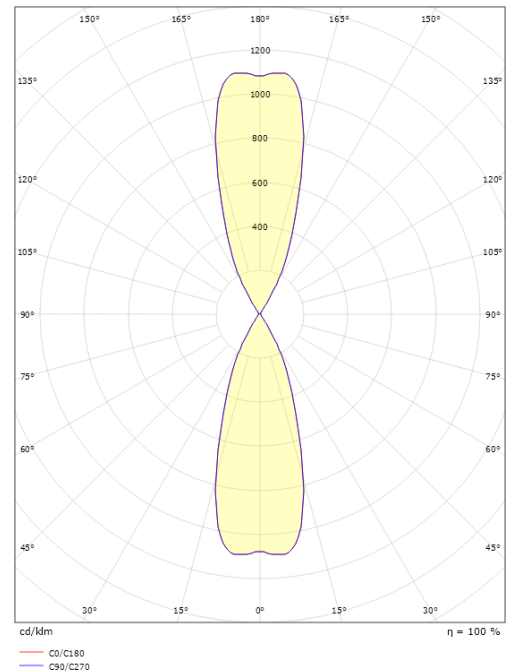

Metro Deco Grafit 380lm 2700K Ra>80 Bakkantsdimmer

Enummer: 7703697
EAN: 7021986237016
SG nummer: 623701

Elektrisk

Watt: 2x4,5W
Systemeffekt: 9W
Spänning: 220-240V
Max. armaturer per brytare: B10: 100, B16: 100, C10: 160, C16: 160

Belysningslösning

Ljuskälla: LED
Sockel: GU10
Ljuskälla ingår: Ja
Lumen output: 380lm
Armaturljusflöde: 42 lm/W
Färgtemperatur: 2700K
Färgtolkningsindex (CRI/Ra): Ra>80
MacAdams faktor: SDCM: 4
Brinntid: L70/B50>40.000
Ljusuttag: Direkt
Optik: Plast klar
Ljusspridning: 35°/35°

Drivdon/Dimming

Typ: Bakkantsdimmer

Skydd

Isoleringsklass: Klass II

Energi och godkännanden

Innehåller en ljuskälla med energiklass: G
Breeam: Uppfyller Hea 01 för flimmerfritt ljus
Byggvarubedömning: Ja

Material och finish

Material: Aluminium
Färg: Grafit
Avskärmning material: UV-stabiliserad polykarbonat

Montering/anslutning

Montering: Utanpåliggande, Utomhus
Anslutning: Skruvlös kopplingsplint

Mått

Bredd (mm) W: 90
Höjd (mm) H: 225
Djup (D): 147
Vikt (kg) brutto/netto: 1.33 / 1.279

Förpackning

Förpackning mått (mm): 235 x 160 x 100

7 0 2 1 9 8 6 2 3 7 0 1 6