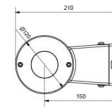

Montering/anslutning

Montering: Interiör / Utomhus
 Anslutning: Skruvlös kopplingsplint

Mått

Bredd (mm) W: 120
 Höjd (mm) H: 296
 Djup (D): 210
 Vikt (kg) brutto/netto: 3.3 / 2.9

Förpackning

Förpackning mått (mm): 327 x 225 x 135