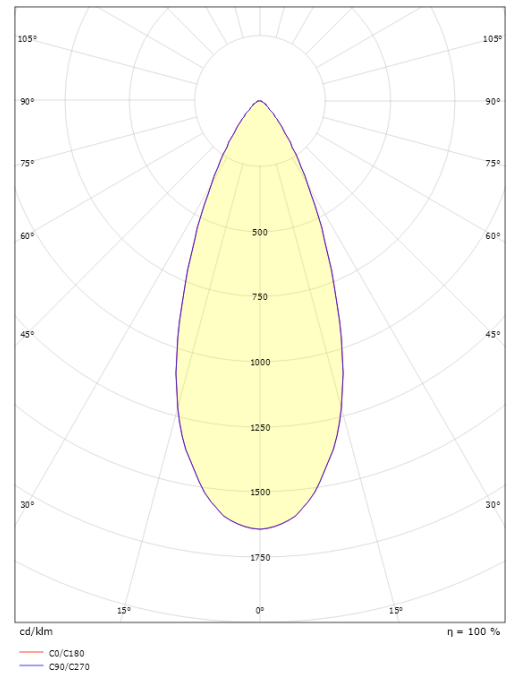

Montering/anslutning

Montering: Interiör / Utomhus
 Anslutning: Skruvlös kopplingsplint

Mått

Bredd (mm) W: 120
 Höjd (mm) H: 296
 Djup (D): 210
 Vikt (kg) brutto/netto: 3.3 / 2.9

Förpackning

Förpackning mått (mm): 327 x 225 x 135

7 0 2 1 9 8 6 1 1 7 9 5 0