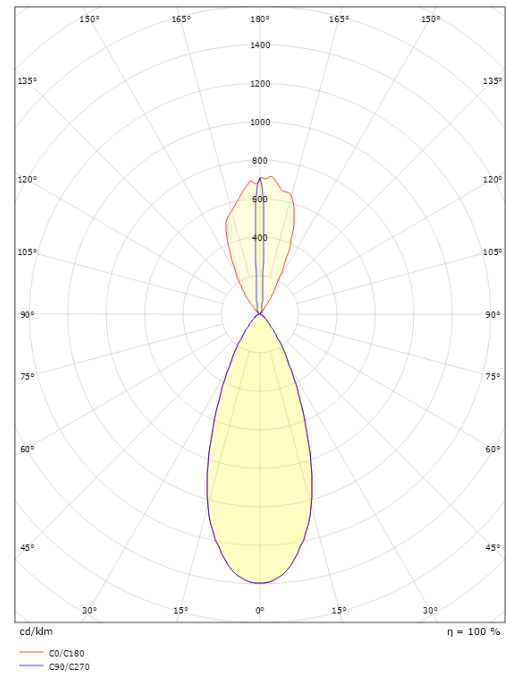

Metro Pro Svart 2-fack 2010lm 3000K Ra>70 Ej dimbar

Enummer: 7704983
EAN: 7021986117974
SG nummer: 611797

Elektrisk

Systemeffekt: 28W
Spänning: 220-240V
Frekvens (Hz): 50/60Hz
Max. armaturer per brytare: B10: 19, B16: 30, C10: 31, C16: 51

Belysningslösning

Ljuskälla: LED
Lumen output: 2010lm
Armaturljusflöde: 72 lm/W
Färgtemperatur: 3000K
Färgtolkningsindex (CRI/Ra): Ra>70
MacAdams faktor: SDCM: 5
Brinntid: L90/B50>100.000
Ljusuttag: Direkt/Indirekt 85/15%
Optik: Glas klart
Ljusspridning: 6°/42°

Drivdon/Dimming

Typ: Ej dimbar

Skydd

Isoleringsklass: Klass I

Energi och godkännanden

Innehåller en ljuskälla med energiklass: E
Breeam: Uppfyller Hea 01 för flimmerfritt ljus

Material och finish

Material: Aluminium
Avskärmning material: Härdat glas

Montering/anslutning

Montering: Interiör / Utomhus
Anslutning: Skruvlös kopplingsplint

Mått

Bredd (mm) W: 120
Höjd (mm) H: 296
Djup (D): 210
Vikt (kg) brutto/netto: 3.5 / 3.1

Förpackning

Förpackning mått (mm): 327 x 225 x 135

7 0 2 1 9 8 6 1 1 7 9 7 4