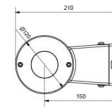

### Montering/anslutning

Montering: Interiör / Utomhus  
 Anslutning: Skruvlös kopplingsplint

### Mått

Bredd (mm) W: 120  
 Höjd (mm) H: 296  
 Djup (D): 210  
 Vikt (kg) brutto/netto: 3.5 / 3.1

### Förpackning

Förpackning mått (mm): 327 x 225 x 135

7 0 2 1 9 8 6 1 1 7 9 7 4