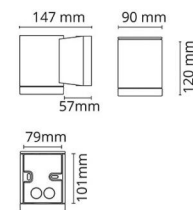

Belysningslösning

Ljuskälla: LED
Sockel: GU10
Ljuskälla ingår: Ja
Lumen output: 180lm
Armaturljusflöde: 40 lm/W
Färgtemperatur: 2700K
Färgtolkningsindex (CRI/Ra): Ra>80
MacAdams faktor: SDCM: 4
Brinntid: L70/B50>40.000
Ljusuttag: Direkt
Optik: Glas klart
Ljusspridning: 35°