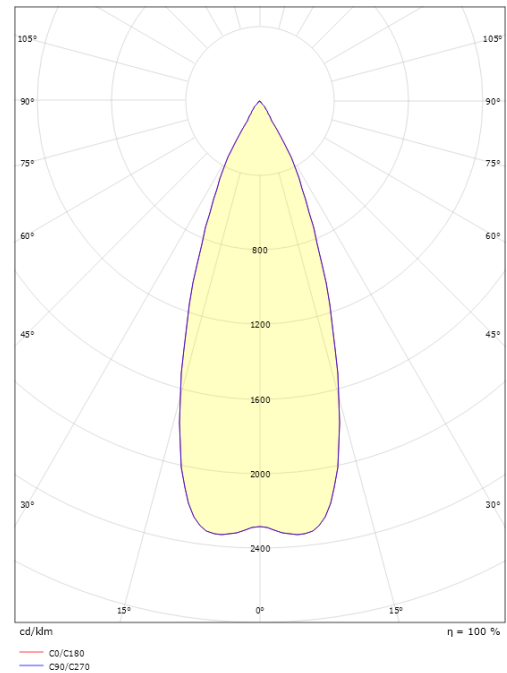

Metro Vit 180lm 2700K Ra>80 Bakkantsdimmer

Enummer: 7700690
EAN: 7021986116915
SG nummer: 611691

Elektrisk

Systemeffekt: 4.5W
Spänning: 220-240V

Belysningslösning

Ljuskälla: LED
Sockel: GU10
Ljuskälla ingår: Ja
Lumen output: 180lm
Armaturljusflöde: 40 lm/W
Färgtemperatur: 2700K
Färgtolkningsindex (CRI/Ra): Ra>80
MacAdams faktor: SDCM: 4
Brinntid: L70/B50>40.000
Ljusuttag: Direkt
Optik: Glas klart
Ljusspridning: 35°

Drivdon/Dimming

Typ: Bakkantsdimmer

Skydd

Isoleringsklass: Klass II

Energi och godkännanden

Innehåller en ljuskälla med energiklass: G
Breeam: Uppfyller Hea 01 för flimmerfritt ljus
Byggvarubedömning: Ja

Material och finish

Material: Aluminium
Färg: Vit (RAL 9003)
Avskärmning material: Härdat glas

Montering/anslutning

Montering: Utanpåliggande, Interiör / Utomhus
Anslutning: Skruvlös kopplingsplint

Mått

Bredd (mm) W: 90
Höjd (mm) H: 120
Djup (D): 147
Vikt (kg) brutto/netto: 1.08 / 0.9

Förpackning

Förpackning mått (mm): 160 x 100 x 135

7 0 2 1 9 8 6 1 1 6 9 1 5