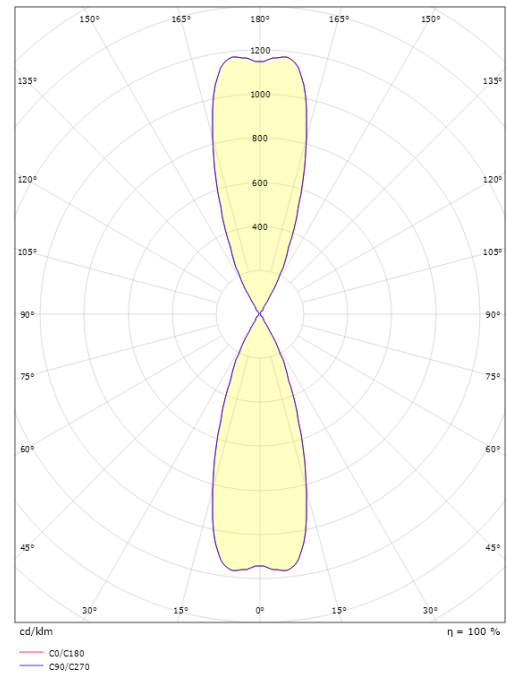

Längd (mm) L: 160
 Bredd (mm) W: 90
 Höjd (mm) H: 215
 Djup (D): 147
 Vikt (kg) brutto/netto: 1.476 / 1.223

Förpackning

Förpackning mått (mm): 230 x 155 x 100

7 0 2 1 9 8 6 1 1 6 9 3 9