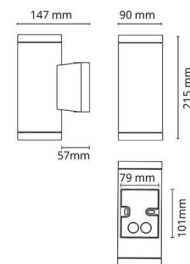

Metro Vit 360lm 2700K Ra>80 Bakkantsdimmer

Enummer: 7700691
 EAN: 7021986116939
 SG nummer: 611693

Elektrisk

Watt: 2x4,5W
 Systemeffekt: 9W
 Spänning: 220-240V

Belysningslösning

Ljuskälla: LED
 Sockel: GU10
 Ljuskälla ingår: Ja
 Lumen output: 360lm
 Armaturljusflöde: 40 lm/W
 Färgtemperatur: 2700K
 Färgtolkningsindex (CRI/Ra): Ra>80
 MacAdams faktor: SDCM: 4
 Brinntid: L70/B50>40.000
 Ljusuttag: Direkt
 Optik: Glas klart
 Ljusspridning: 35°/35°

Material och finish

Material: Aluminium
 Färg: Vit (RAL 9003)
 Avskärmning material: Härdat glas

Montering/anslutning

Montering: Utanpåliggande, Interiör / Utomhus
 Anslutning: Skruvlös kopplingsplint

Mått

Längd (mm) L: 160
 Bredd (mm) W: 90
 Höjd (mm) H: 215
 Djup (D): 147
 Vikt (kg) brutto/netto: 1.476 / 1.223

Förpackning

Förpackning mått (mm): 230 x 155 x 100

7 0 2 1 9 8 6 1 1 6 9 3 9