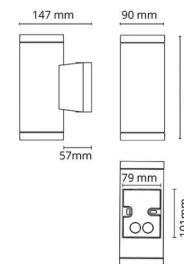

Metro Svart 360lm 2700K Ra>80 Bakkantsdimmer

Enummer: 7700694
 EAN: 7021986146936
 SG nummer: 614693

Elektrisk

Watt: 2x4,5W
 Systemeffekt: 9W
 Spänning: 220-240V

Belysningslösning

Ljuskälla: LED
 Sockel: GU10
 Ljuskälla ingår: Ja
 Lumen output: 360lm
 Armaturljusflöde: 40 lm/W
 Färgtemperatur: 2700K
 Färgtolkningsindex (CRI/Ra): Ra>80
 MacAdams faktor: SDCM: 4
 Brinntid: L70/B50>40.000
 Ljusuttag: Direkt
 Optik: Glas klart
 Ljusspridning: 35°/35°

Material och finish

Material: Aluminium
 Färg: Svart (RAL 9004)
 Avskärmning material: Härdat glas

Montering/anslutning

Montering: Utanpåliggande, Interiör / Utomhus
 Anslutning: Skruvlös kopplingsplint

Mått

Längd (mm) L: 160
 Bredd (mm) W: 90
 Höjd (mm) H: 215
 Djup (D): 147
 Vikt (kg) brutto/netto: 1.476 / 1.223

Förpackning

Förpackning mått (mm): 230 x 155 x 100

7 0 2 1 9 8 6 1 4 6 9 3 6