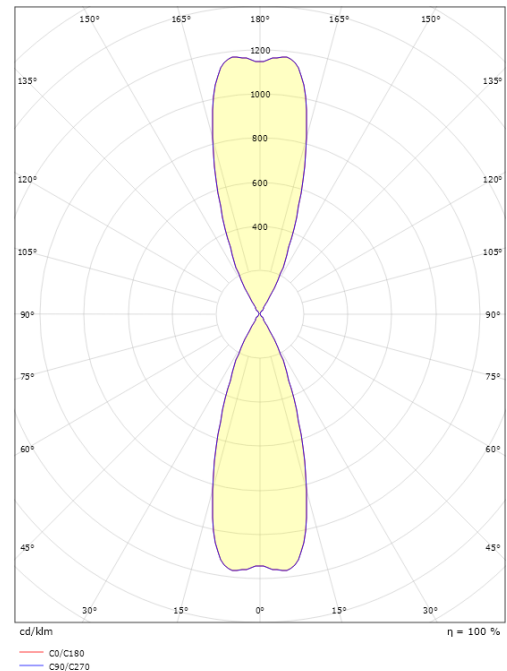

Metro Svart 360lm 2700K Ra>80 Bakkantsdimmer

Enummer: 7700694
 EAN: 7021986146936
 SG nummer: 614693

Elektrisk

Watt: 2x4,5W
 Systemeffekt: 9W
 Spänning: 220-240V

Belysningslösning

Ljuskälla: LED
 Sockel: GU10
 Ljuskälla ingår: Ja
 Lumen output: 360lm
 Armaturljusflöde: 40 lm/W
 Färgtemperatur: 2700K
 Färgtolkningsindex (CRI/Ra): Ra>80
 MacAdams faktor: SDCM: 4
 Brinntid: L70/B50>40.000
 Ljusuttag: Direkt
 Optik: Glas klart
 Ljusspridning: 35°/35°

Längd (mm) L: 160
 Bredd (mm) W: 90
 Höjd (mm) H: 215
 Djup (D): 147
 Vikt (kg) brutto/netto: 1.476 / 1.223

Förpackning

Förpackning mått (mm): 230 x 155 x 100

7 0 2 1 9 8 6 1 4 6 9 3 6