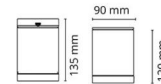

Metro Svart Tak 180lm 2700K Ra>80 Bakkantsdimmer

Enummer: 7700695
 EAN: 7021986146967
 SG nummer: 614696

Elektrisk

Systemeffekt: 4.5W
 Spänning: 220-240V

Belysningslösning

Ljuskälla: LED
 Sockel: GU10
 Ljuskälla ingår: Ja
 Lumen output: 180lm
 Armaturljusflöde: 40 lm/W
 Färgtemperatur: 2700K
 Färgtolkningsindex (CRI/Ra): Ra>80
 MacAdams faktor: SDCM: 4
 Brinntid: L70/B50>40.000
 Ljusuttag: Direkt
 Optik: Glas klart
 Ljusspridning: 35°

Material: Aluminium
 Färg: Svart (RAL 9004)
 Avskärmning material: Härdat glas

Montering/anslutning

Montering: Utanpåliggande, Interiör / Utomhus
 Anslutning: Skruvlös kopplingsplint

Mått

Höjd (mm) H: 120
 Diameter (mm) D: 90
 Vikt (kg) brutto/netto: 0.828 / 0.69

Förpackning

Förpackning mått (mm): 100 x 100 x 150

7 0 2 1 9 8 6 1 4 6 9 6 7