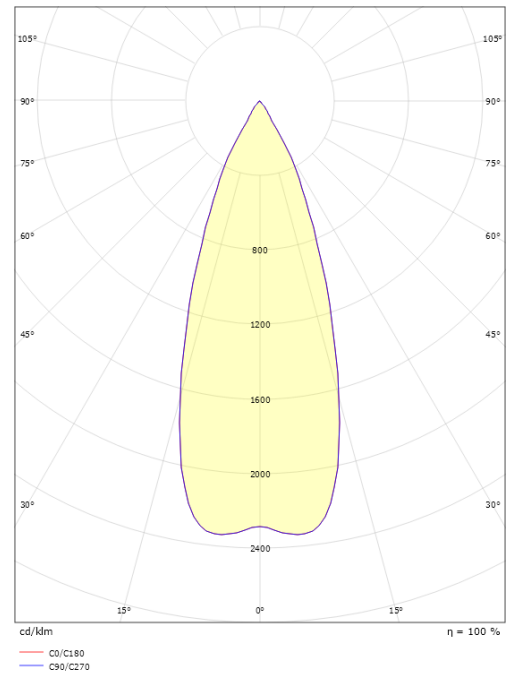

Metro Svart Tak 180lm 2700K Ra>80 Bakkantsdimmer

Enummer: 7700695
 EAN: 7021986146967
 SG nummer: 614696

Elektrisk

Systemeffekt: 4.5W
 Spänning: 220-240V

Belysningslösning

Ljuskälla: LED
 Sockel: GU10
 Ljuskälla ingår: Ja
 Lumen output: 180lm
 Armaturljusflöde: 40 lm/W
 Färgtemperatur: 2700K
 Färgtolkningsindex (CRI/Ra): Ra>80
 MacAdams faktor: SDCM: 4
 Brinntid: L70/B50>40.000
 Ljusuttag: Direkt
 Optik: Glas klart
 Ljusspridning: 35°

Material: Aluminium
 Färg: Svart (RAL 9004)
 Avskärmning material: Härdat glas

Montering/anslutning

Montering: Utanpåliggande, Interiör / Utomhus
 Anslutning: Skruvlös kopplingsplint

Mått

Höjd (mm) H: 120
 Diameter (mm) D: 90
 Vikt (kg) brutto/netto: 0.828 / 0.69

Förpackning

Förpackning mått (mm): 100 x 100 x 150

7 0 2 1 9 8 6 1 4 6 9 6 7