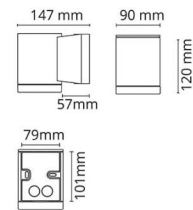

Metro Grafit 180lm 2700K Ra>80 Bakkantsdimmer

Enummer: 7700696
 EAN: 7021986236910
 SG nummer: 623691

Elektrisk

Systemeffekt: 4.5W
 Spänning: 220-240V

Belysningslösning

Ljuskälla: LED
 Sockel: GU10
 Ljuskälla ingår: Ja
 Lumen output: 180lm
 Armaturljusflöde: 40 lm/W
 Färgtemperatur: 2700K
 Färgtolkningsindex (CRI/Ra): Ra>80
 MacAdams faktor: SDCM: 4
 Brinntid: L70/B50>40.000
 Ljusuttag: Direkt
 Optik: Glas klart
 Ljusspridning: 35°

Material och finish

Material: Aluminium
 Färg: Grafit
 Avskärmning material: Härdat glas

Montering/anslutning

Montering: Utanpåliggande, Interiör / Utomhus
 Anslutning: Skruvlös kopplingsplint

Mått

Bredd (mm) W: 90
 Höjd (mm) H: 120
 Djup (D): 147
 Vikt (kg) brutto/netto: 1.08 / 0.9

Förpackning

Förpackning mått (mm): 160 x 100 x 135

7 0 2 1 9 8 6 2 3 6 9 1 0