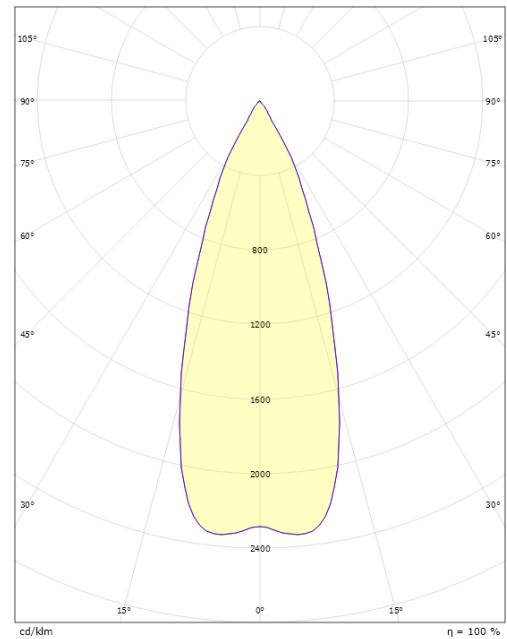

Metro Grafit 180lm 2700K Ra>80 Bakkantsdimmer

Enummer: 7700696
 EAN: 7021986236910
 SG nummer: 623691

Elektrisk

Systemeffekt: 4.5W
 Spänning: 220-240V

Belysningslösning

Ljuskälla: LED
 Sockel: GU10
 Ljuskälla ingår: Ja
 Lumen output: 180lm
 Armaturljusflöde: 40 lm/W
 Färgtemperatur: 2700K
 Färgtolkningsindex (CRI/Ra): Ra>80
 MacAdams faktor: SDCM: 4
 Brinntid: L70/B50>40.000
 Ljusuttag: Direkt
 Optik: Glas klart
 Ljusspridning: 35°

Material och finish

Material: Aluminium
 Färg: Grafit
 Avskärmning material: Härdat glas

Montering/anslutning

Montering: Utanpåliggande, Interiör / Utomhus
 Anslutning: Skruvlös kopplingsplint

Mått

Bredd (mm) W: 90
 Höjd (mm) H: 120
 Djup (D): 147
 Vikt (kg) brutto/netto: 1.08 / 0.9

Förpackning

Förpackning mått (mm): 160 x 100 x 135

7 0 2 1 9 8 6 2 3 6 9 1 0