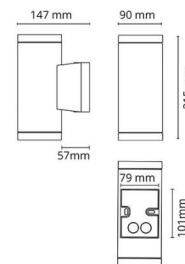

Material och finish

Material: Aluminium
 Färg: Grafit
 Avskärmning material: Härdat glas

Montering/anslutning

Montering: Utanpåliggande, Interiör / Utomhus
 Anslutning: Skruvlös kopplingsplint

Mått

Längd (mm) L: 160
 Bredd (mm) W: 90
 Höjd (mm) H: 215
 Djup (D): 147
 Vikt (kg) brutto/netto: 1.476 / 1.223

Förpackning

Förpackning mått (mm): 230 x 155 x 100

7 0 2 1 9 8 6 2 3 6 9 3 4