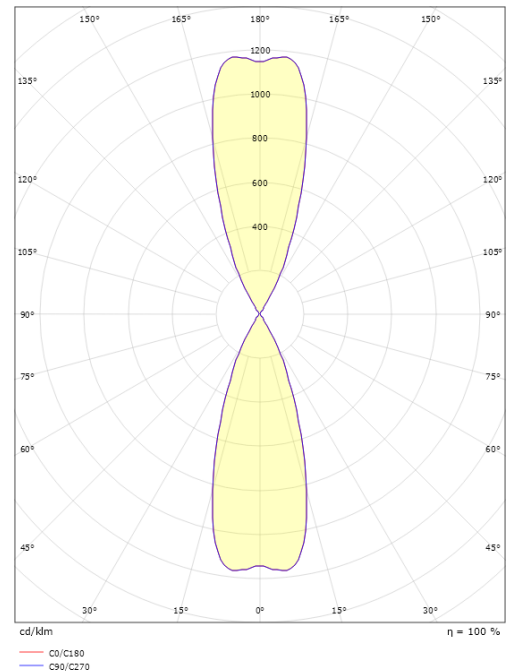

Metro Grafit 360lm 2700K Ra>80 Bakkantsdimmer

Enummer: 7700697
 EAN: 7021986236934
 SG nummer: 623693

Elektrisk

Watt: 2x4,5W
 Systemeffekt: 9W
 Spänning: 220-240V

Belysningslösning

Ljuskälla: LED
 Sockel: GU10
 Ljuskälla ingår: Ja
 Lumen output: 360lm
 Armaturljusflöde: 40 lm/W
 Färgtemperatur: 2700K
 Färgtolkningsindex (CRI/Ra): Ra>80
 MacAdams faktor: SDCM: 4
 Brinntid: L70/B50>40.000
 Ljusuttag: Direkt
 Optik: Glas klart
 Ljusspridning: 35°/35°

Material och finish

Material: Aluminium
 Färg: Grafit
 Avskärmning material: Härdat glas

Montering/anslutning

Montering: Utanpåliggande, Interiör / Utomhus
 Anslutning: Skruvlös kopplingsplint

Mått

Längd (mm) L: 160
 Bredd (mm) W: 90
 Höjd (mm) H: 215
 Djup (D): 147
 Vikt (kg) brutto/netto: 1.476 / 1.223

Förpackning

Förpackning mått (mm): 230 x 155 x 100

7 0 2 1 9 8 6 2 3 6 9 3 4