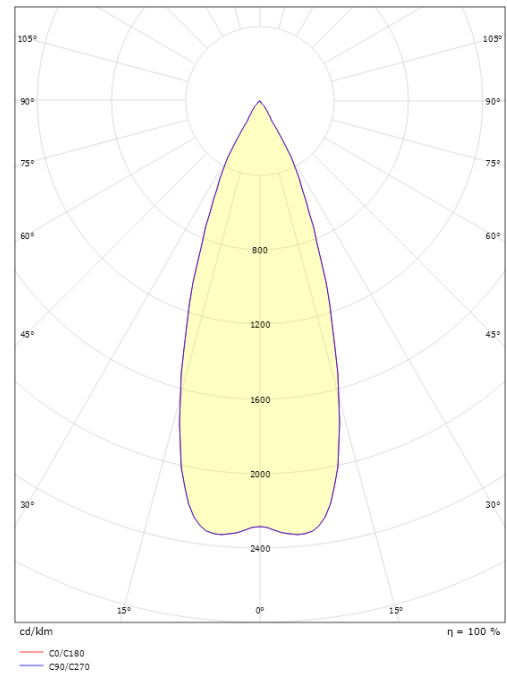

Metro Grafit Tak 180lm 2700K Ra>80 Bakkantsdimmer

Enummer: 7700698
EAN: 7021986236965
SG nummer: 623696

Elektrisk

Systemeffekt: 4.5W
Spänning: 220-240V

Belysningslösning

Ljuskälla: LED
Sockel: GU10
Ljuskälla ingår: Ja
Lumen output: 180lm
Armaturljusflöde: 40 lm/W
Färgtemperatur: 2700K
Färgtolkningsindex (CRI/Ra): Ra>80
MacAdams faktor: SDCM: 4
Brinntid: L70/B50>40.000
Ljusuttag: Direkt
Optik: Glas klart
Ljusspridning: 35°

Drivdon/Dimming

Typ: Bakkantsdimmer

Skydd

Isoleringsklass: Klass I

Energi och godkännanden

Innehåller en ljuskälla med energiklass: G
Breeam: Uppfyller Hea 01 för flimmerfritt ljus
Byggvarubedömning: Ja

Material och finish

Material: Aluminium
Färg: Grafit
Avskärmning material: Härdat glas

Montering/anslutning

Montering: Utanpåliggande, Interiör / Utomhus
Anslutning: Skruvlös kopplingsplint

Mått

Höjd (mm) H: 120
Diameter (mm) D: 90
Vikt (kg) brutto/netto: 0.828 / 0.69

Förpackning

Förpackning mått (mm): 100 x 100 x 150

7 0 2 1 9 8 6 2 3 6 9 6 5