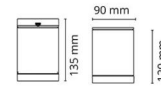

Belysningslösning

Ljuskälla: LED
Sockel: GU10
Ljuskälla ingår: Ja
Lumen output: 180lm
Armaturljusflöde: 40 lm/W
Färgtemperatur: 2700K
Färgtolkningsindex (CRI/Ra): Ra>80
MacAdams faktor: SDCM: 4
Brinntid: L70/B50>40.000
Ljusuttag: Direkt
Optik: Glas klart
Ljusspridning: 35°