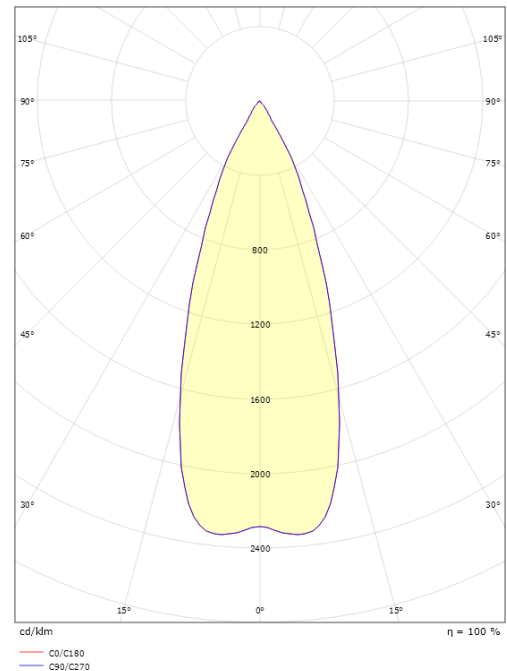

Metro Grafit 250lm 4000K Ra>80 Bakkantsdimmer

Enummer: 7703826
EAN: 7021986337006
SG nummer: 633700

Elektrisk

Systemeffekt: 4.5W
Spänning: 220-240V

Belysningslösning

Ljuskälla: LED
Sockel: GU10
Ljuskälla ingår: Ja
Lumen output: 250lm
Armaturljusflöde: 56 lm/W
Färgtemperatur: 4000K
Färgtolkningsindex (CRI/Ra): Ra>80
MacAdams faktor: SDCM: 4
Brinntid: L70/B50>40.000
Ljusuttag: Direkt
Optik: Glas klart
Ljusspridning: 35°

Drivdon/Dimming

Typ: Bakkantsdimmer

Skydd

Isoleringsklass: Klass II

Energi och godkännanden

Innehåller en ljuskälla med energiklass: G
Breeam: Uppfyller Hea 01 för flimmerfritt ljus
Byggvarubedömning: Ja

Material och finish

Material: Aluminium
Färg: Grafit
Avskärmning material: Härdat glas

Montering/anslutning

Montering: Utanpåliggande, Interiör / Utomhus
Anslutning: Skruvlös kopplingsplint

Mått

Bredd (mm) W: 90
Höjd (mm) H: 120
Djup (D): 147
Vikt (kg) brutto/netto: 1.596 / 0.9

Förpackning

Förpackning mått (mm): 160 x 100 x 135

7 0 2 1 9 8 6 3 3 7 0 0 6