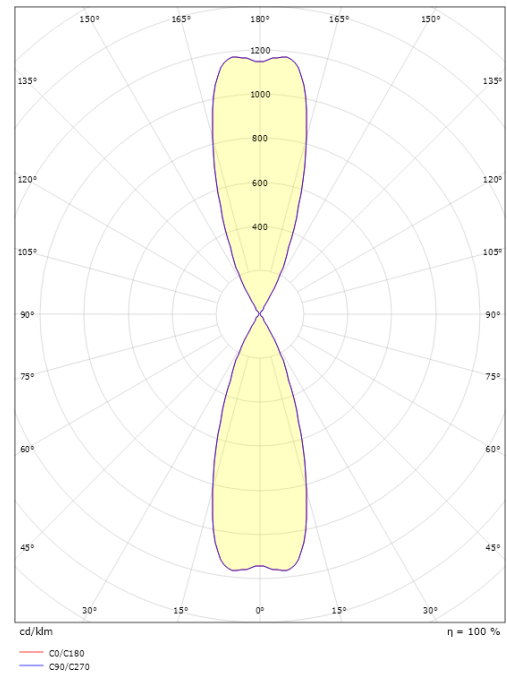

Metro Grafit 500lm 4000K Ra>80 Bakkantsdimmer

Enummer: 7703827
EAN: 7021986337013
SG nummer: 633701

Elektrisk

Watt: 2x4,5W
Systemeffekt: 9W
Spänning: 220-240V

Belysningslösning

Ljuskälla: LED
Sockel: GU10
Ljuskälla ingår: Ja
Lumen output: 500lm
Armaturljusflöde: 56 lm/W
Färgtemperatur: 4000K
Färgtolkningsindex (CRI/Ra): Ra>80
MacAdams faktor: SDCM: 4
Brinntid: L70/B50>40.000
Ljusuttag: Direkt
Optik: Glas klart
Ljusspridning: 35°/35°

Drivdon/Dimming

Typ: Bakkantsdimmer

Skydd

Isoleringsklass: Klass II

Energi och godkännanden

Innehåller en ljuskälla med energiklass: G
Breeam: Uppfyller Hea 01 för flimmerfritt ljus
Byggvarubedömning: Ja

Material och finish

Material: Aluminium
Färg: Grafit
Avskärmning material: Härdat glas

Montering/anslutning

Montering: Utanpåliggande, Interiör / Utomhus
Anslutning: Skruvlös kopplingsplint

Mått

Bredd (mm) W: 90
Höjd (mm) H: 215
Djup (D): 147
Vikt (kg) brutto/netto: 1.596 / 1.33

Förpackning

Förpackning mått (mm): 160 x 100 x 230

7 0 2 1 9 8 6 3 3 7 0 1 3