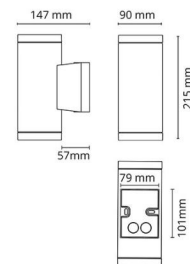

### Montering/anslutning

Montering: Utanpåliggande, Interiör / Utomhus  
 Anslutning: Skruvlös kopplingsplint

### Mått

Bredd (mm) W: 90  
 Höjd (mm) H: 215  
 Djup (D): 147  
 Vikt (kg) brutto/netto: 1.596 / 1.33

### Förpackning

Förpackning mått (mm): 160 x 100 x 230

7 0 2 1 9 8 6 3 3 7 0 1 3