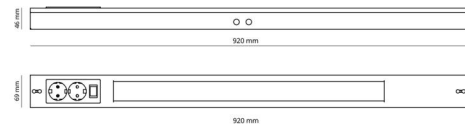

Material: Stål
 Färg: Vit
 Avskärmning material: Akryl (PMMA)

Montering/anslutning

Montering: Utanpåliggande, Interiör
 Modul: 900
 Anslutning: Skruvlös kopplingsplint

Mått

Längd (mm) L: 920
 Bredd (mm) W: 69
 Höjd (mm) H: 46
 Vikt (kg) brutto/netto: 1.7 / 1.6

Förpackning

Förpackning mått (mm): 930 x 72 x 54

7 0 2 1 9 8 1 1 2 0 2 9 0