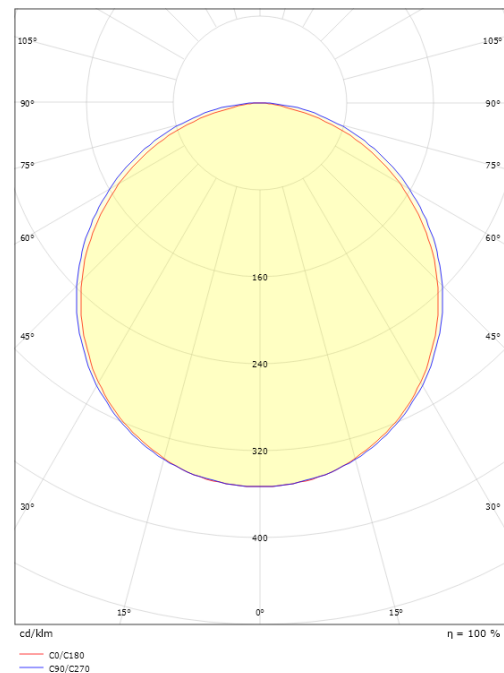

Förpackning

Förpackning mått (mm): 930 x 72 x 54

7 0 2 1 9 8 1 1 2 0 2 9 0