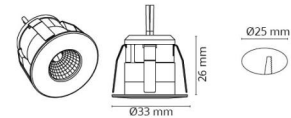

Belysningslösning

Ljuskälla: LED
Lumen output: 80lm
Armaturljusflöde: 80 lm/W
Färgtemperatur: 2700K
Färgtolkningsindex (CRI/Ra): Ra>90
MacAdams faktor: SDCM: 3
Brinntid: L70/B50>50.000
Ljusuttag: Direkt
Optik: Reflektor spot
Ljusspridning: 15°
UGR: UGR<19