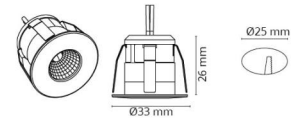

Belysningslösning

Ljuskälla: LED
Lumen output: 90lm
Armaturljusflöde: 90 lm/W
Färgtemperatur: 3000K
Färgtolkningsindex (CRI/Ra): Ra>90
MacAdams faktor: SDCM: 3
Brinntid: L70/B50>50.000
Ljusuttag: Direkt
Optik: Reflektor spot
Ljusspridning: 15°
UGR: UGR<19