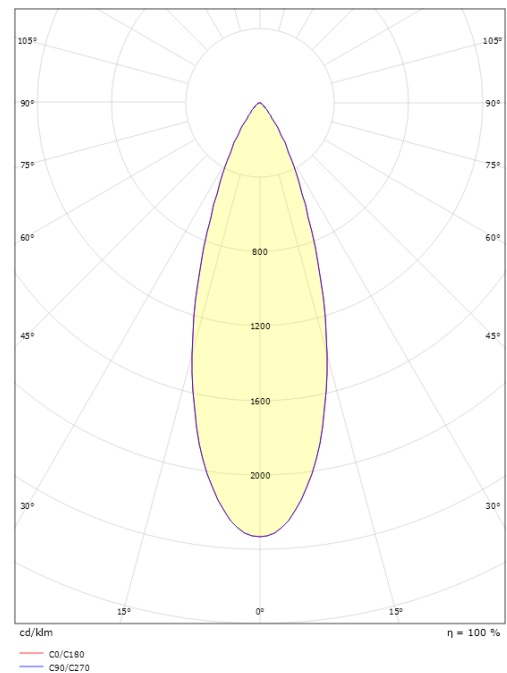

Montering/anslutning

Montering: Infälld, Interiör

Mått

Höjd (mm) H: 27
 Diameter (mm) D: 33
 Håldiameter (mm): 25
 Inbyggnadshöjd (mm): 26
 Avstånd till brännbart material (mm): 0mm
 Vikt (kg) brutto/netto: 0.056 / 0.036

Förpackning

Förpackning mått (mm): 55 x 55 x 55

7 0 2 1 9 8 9 0 7 0 0 6 1