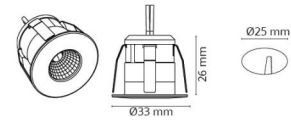

Belysningslösning

Ljuskälla: LED
Lumen output: 80lm
Armaturljusflöde: 80 lm/W
Färgtemperatur: 2700K
Färgtolkningsindex (CRI/Ra): Ra>90
MacAdams faktor: SDCM: 3
Brinntid: L70/B50>50.000
Ljusuttag: Direkt
Optik: Reflektor medel
Ljusspridning: 36°
UGR: UGR<22
Fotobiologisk säkerhet: RG 1