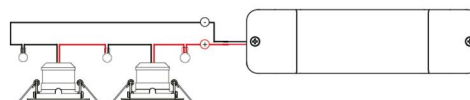

Drivdon/Dimming

Typ: Bakkantsdimmer / Push Dim
 Driver: 350mA

Energi och godkännanden

Breeam: Uppfyller Hea 01 för flimmerfritt ljus

Material och finish

Material: Plast
 Färg: Vit

Montering/anslutning

Montering: Interiör

Mått

Längd (mm) L: 166
 Bredd (mm) W: 46
 Höjd (mm) H: 34
 Vikt (kg) brutto/netto: 1 / 0.28

Förpackning

Förpackning mått (mm): 170 x 80 x 45

7 0 2 1 9 8 8 2 0 0 9 1 9