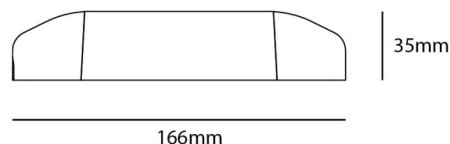

Mått

Längd (mm) L: 166
 Bredd (mm) W: 46
 Höjd (mm) H: 34
 Vikt (kg) brutto/netto: 1 / 0.28

Förpackning

Förpackning mått (mm): 170 x 80 x 45

7 0 2 1 9 8 8 2 0 0 9 1 9