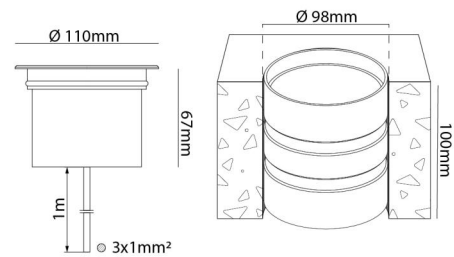

Nemo II Mini 170lm 3000K Ra>80 Bakkantsdimmer

Enummer: 7767025
EAN: 7021986300703
SG nummer: 630070

Elektrisk

Systemeffekt: 4W
Spänning: 220-240V
Frekvens (Hz): 50/60Hz
Max. armaturer per brytare: B10: 115, B16: 184, C10: 115, C16: 184

Belysningslösning

Ljuskälla: LED
Lumen output: 170lm
Armaturljusflöde: 43 lm/W
Färgtemperatur: 3000K
Färgtolkningsindex (CRI/Ra): Ra>80
MacAdams faktor: SDCM: 3
Brinntid: L80/B20>50.000
Ljusuttag: Direkt
Optik: Lins
Ljusspridning: 32°
Stroboskopiskt flimmer (SVM):
Stroboskopiskt flimmer (SVM): 0.01