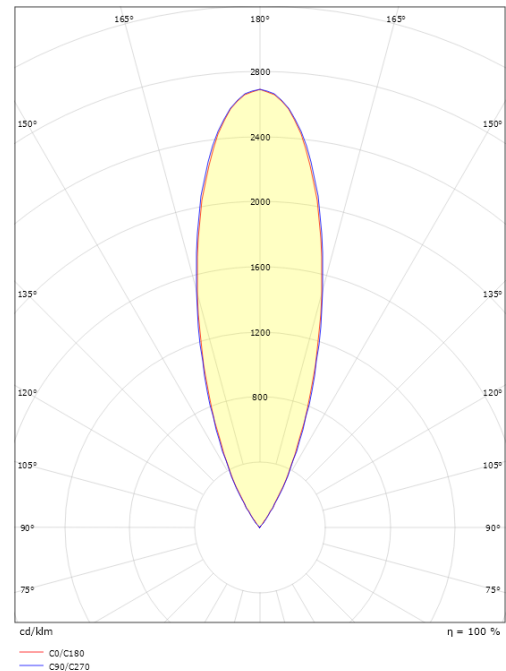

Förpackning

Förpackning mått (mm): 120 x 120 x 120