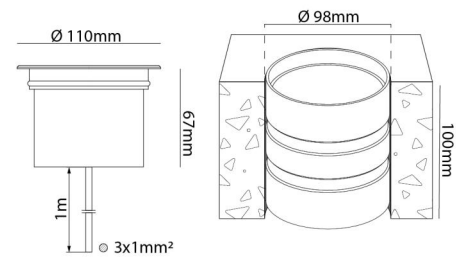

Nemo II Mini Asymmetrisk 160lm 3000K Ra>80 Bakkantsdimmer

Enummer: 7767027
EAN: 7021986300710
SG nummer: 630071

Elektrisk

Systemeffekt: 4W
Spänning: 220-240V
Frekvens (Hz): 50/60Hz
Max. armaturer per brytare: B10: 115, B16: 184, C10: 115, C16: 184

Belysningslösning

Ljuskälla: LED
Lumen output: 160lm
Armaturljusflöde: 40 lm/W
Färgtemperatur: 3000K
Färgtolkningsindex (CRI/Ra): Ra>80
MacAdams faktor: SDCM: 3
Brinntid: L80/B20>50.000
Ljusuttag: Direkt
Optik: Lins
Stroboskopiskt flimmer (SVM):
Stroboskopiskt flimmer (SVM): 0.01