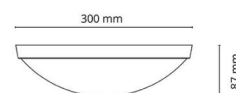

Belysningslösning

Ljuskälla: LED
Lumen output: 760lm
Armaturljusflöde: 76 lm/W
Färgtemperatur: 3000K
Färgtolkningsindex (CRI/Ra): Ra>80
MacAdams faktor: SDCM: 3
Brinntid: L70/B10>50.000
Ljusuttag: Direkt
Optik: Opal
Ljusspridning: 110°
UGR: UGR<22
Fotobiologisk säkerhet: RG 0