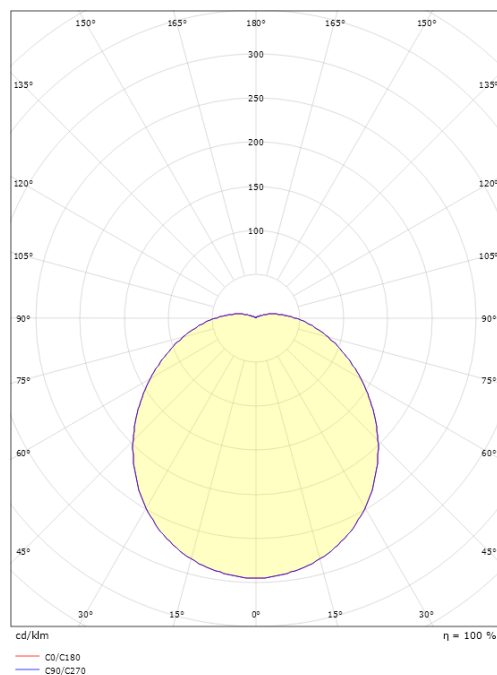

Förpackning

Förpackning mått (mm): 310 x 310 x 95

7 0 2 1 9 8 2 1 2 1 1 1 1