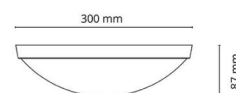

Belysningslösning

Ljuskälla: LED
Lumen output: 1350lm
Armaturljusflöde: 71 lm/W
Färgtemperatur: 3000K
Färgtolkningsindex (CRI/Ra): Ra>80
MacAdams faktor: SDCM: 3
Brinntid: L70/B10>50.000
Ljusuttag: Direkt
Optik: Opal
Ljusspridning: 110°
UGR: UGR<25
Fotobiologisk säkerhet: RG 0