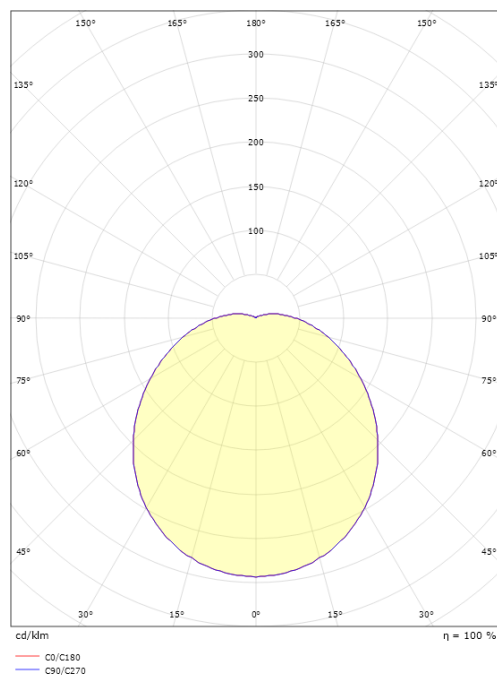

**Förpackning**

Förpackning mått (mm): 310 x 310 x 95

7 0 2 1 9 8 2 1 2 1 1 7 3