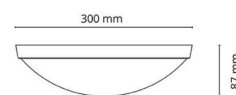

Montering/anslutning

Montering: Utanpåliggande, Interiör
 Anslutning: Skruvlös kopplingsplint

Mått

Höjd (mm) H: 87
 Diameter (mm) D: 300
 Vikt (kg) brutto/netto: 1.32 / 1.1

Förpackning

Förpackning mått (mm): 310 x 310 x 95