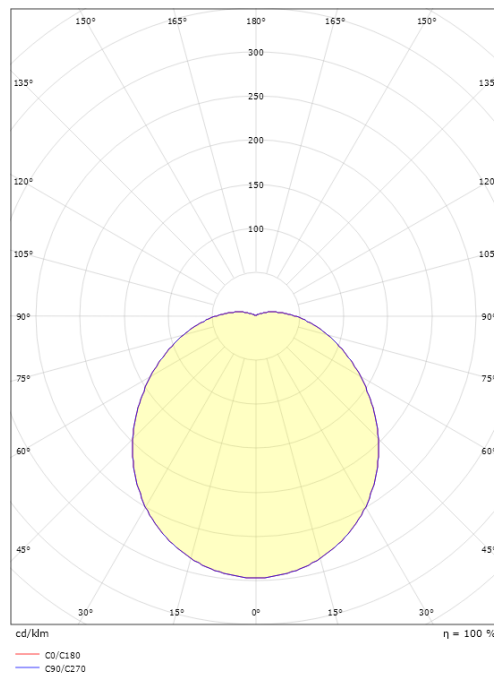

Förpackning

Förpackning mått (mm): 310 x 310 x 95

7 0 2 1 9 8 2 1 2 1 3 4 0