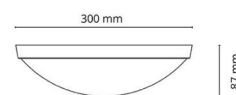

Belysningslösning

Ljuskälla: LED
Lumen output: 1460lm
Armaturljusflöde: 73 lm/W
Färgtemperatur: 3000K
Färgtolkningsindex (CRI/Ra): Ra>80
MacAdams faktor: SDCM: 3
Brinntid: L70/B10>50.000
Ljusuttag: Direkt
Optik: Opal
Ljusspridning: 110°
UGR: UGR<25
Fotobiologisk säkerhet: RG 0