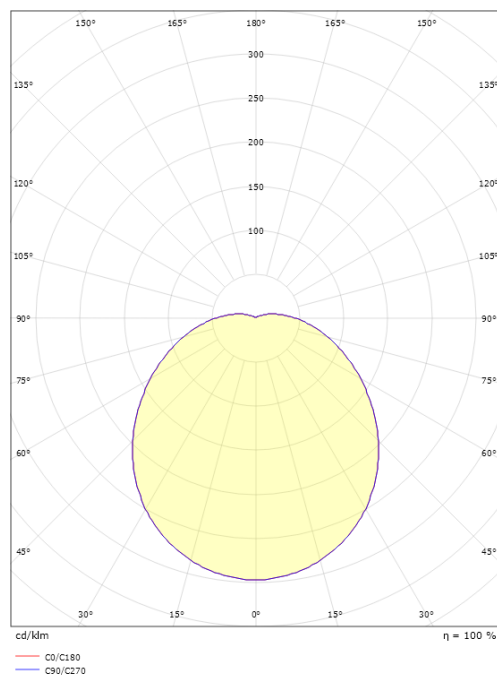

Förpackning

Förpackning mått (mm): 310 x 310 x 95

7 0 2 1 9 8 2 1 2 1 3 5 7