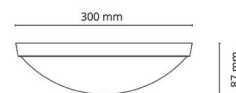

Belysningslösning

Ljuskälla: LED
Lumen output: 1515lm
Armaturljusflöde: 76 lm/W
Färgtemperatur: 4000K
Färgtolkningsindex (CRI/Ra): Ra>80
MacAdams faktor: SDCM: 3
Brinntid: L70/B10>50.000
Ljusuttag: Direkt
Optik: Opal
Ljusspridning: 110°
UGR: UGR<25