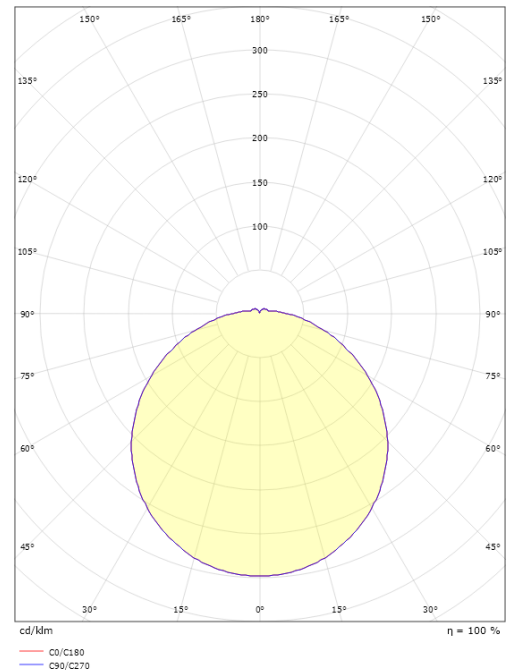

Mått

Höjd (mm) H: 105
 Diameter (mm) D: 340
 Vikt (kg) brutto/netto: 2.6 / 2.1

Förpackning

Förpackning mått (mm): 352 x 352 x 115

7 0 2 1 9 8 6 2 1 8 7 6 3