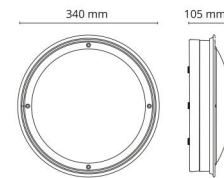

Mått

Höjd (mm) H: 105
 Diameter (mm) D: 340
 Vikt (kg) brutto/netto: 2.6 / 2.1

Förpackning

Förpackning mått (mm): 352 x 352 x 115

7 0 2 1 9 8 6 2 1 8 7 6 3