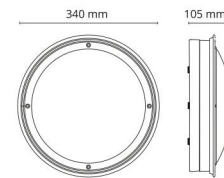

Montering: Utanpåliggande, Utomhus
 Modul: 2000
 Anslutning: Skruvlös kopplingsplint

Mått

Höjd (mm) H: 105
 Diameter (mm) D: 340
 Vikt (kg) brutto/netto: 2.616 / 2.18

Förpackning

Förpackning mått (mm): 340 x 340 x 120