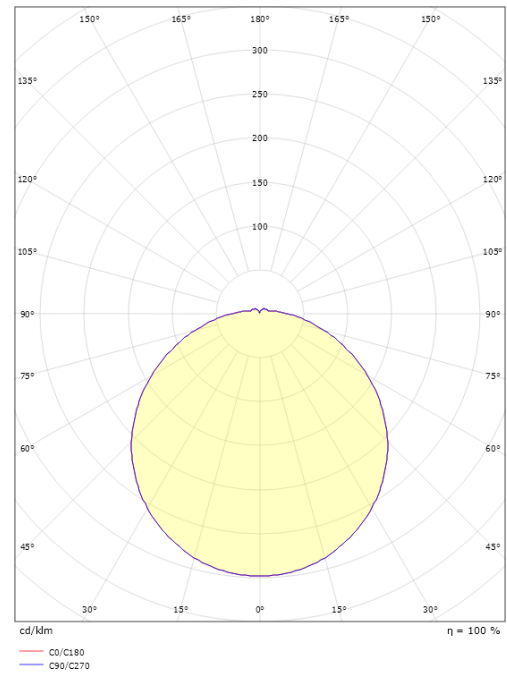

Montering: Utanpåliggande, Utomhus
 Modul: 2000
 Anslutning: Skruvlös kopplingsplint

Mått

Höjd (mm) H: 105
 Diameter (mm) D: 340
 Vikt (kg) brutto/netto: 2.616 / 2.18

Förpackning

Förpackning mått (mm): 340 x 340 x 120