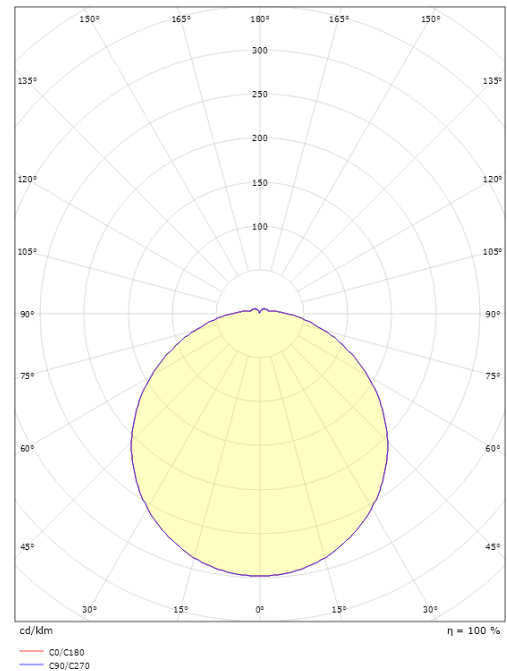

**Mått**

Höjd (mm) H: 105  
 Diameter (mm) D: 340  
 Vikt (kg) brutto/netto: 2.6 / 2.1

**Förpackning**

Förpackning mått (mm): 352 x 352 x 115

7 0 2 1 9 8 6 3 3 8 7 6 8