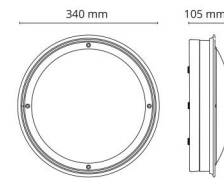

**Material och finish**

Material: Aluminium  
 Färg: Grafit  
 Avskärmning material: UV-stabiliserad polykarbonat

**Montering/anslutning**

Montering: Utanpåliggande, Utomhus  
 Modul: 2000  
 Anslutning: Skruvlös kopplingsplint

**Mått**

Höjd (mm) H: 105  
 Diameter (mm) D: 340  
 Vikt (kg) brutto/netto: 2.6 / 2.1

**Förpackning**

Förpackning mått (mm): 352 x 352 x 115

7 0 2 1 9 8 6 3 3 8 7 6 8