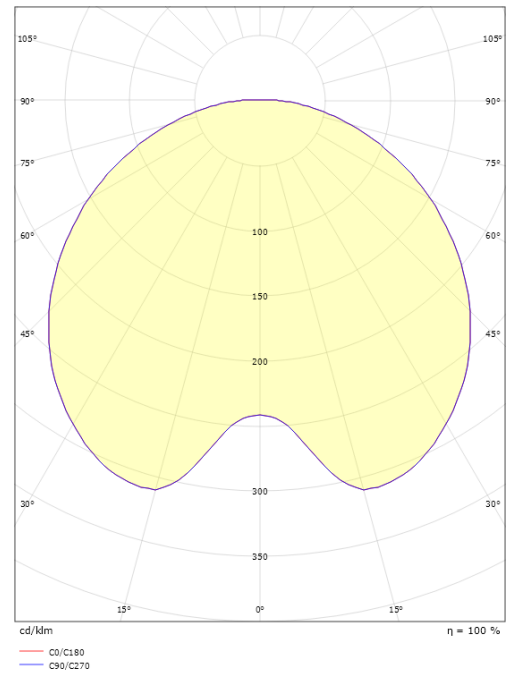

Montering/anslutning

Montering: Stolpe - topp (Ø60mm), Utomhus
 Kabel: Kabel 2x1mm² 6m
 Projicerad yta mot vind: 0,0775m² - Max 10 kg

Mått

Höjd (mm) H: 291
 Diameter (mm) D: 600
 Vikt (kg) brutto/netto: 7.41 / 7.21

Förpackning

Förpackning mått (mm): 625 x 625 x 315

5 7 0 3 8 2 1 1 6 8 0 6 9