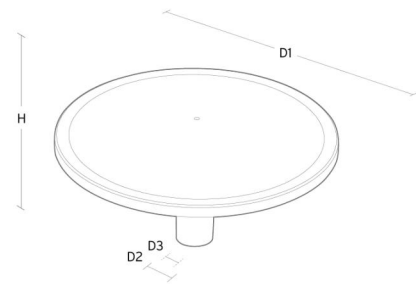

Montering/anslutning

Montering: Stolpe - topp (Ø60mm), Utomhus
 Kabel: Kabel 2x1mm² 6m
 Projicerad yta mot vind: 0,0775m² - Max 10 kg

Mått

Höjd (mm) H: 291
 Diameter (mm) D: 600
 Vikt (kg) brutto/netto: 7.41 / 7.21

Förpackning

Förpackning mått (mm): 625 x 625 x 315

5 7 0 3 8 2 1 1 6 8 0 6 9