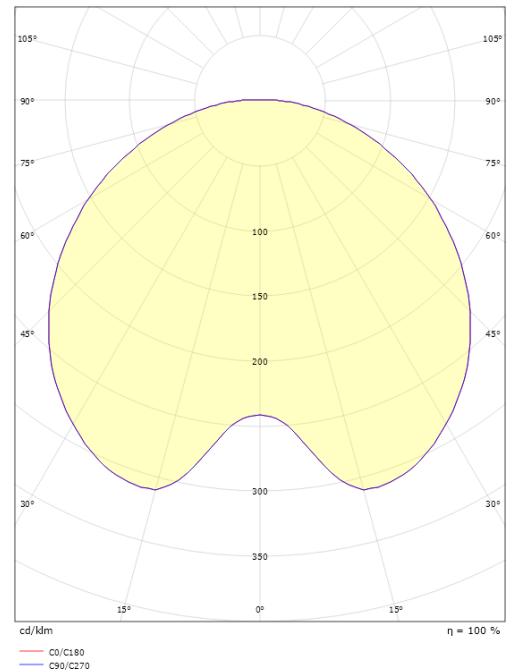

Montering/anslutning

Montering: Stolpe - topp (Ø60mm), Utomhus
 Kabel: Kabel 2x1mm² 6m
 Projicerad yta mot vind: 0,0775m² - Max 10 kg

Mått

Höjd (mm) H: 291
 Diameter (mm) D: 600
 Vikt (kg) brutto/netto: 7.4 / 7.2

Förpackning

Förpackning mått (mm): 625 x 625 x 300

5 7 0 3 8 2 1 1 6 8 0 8 3