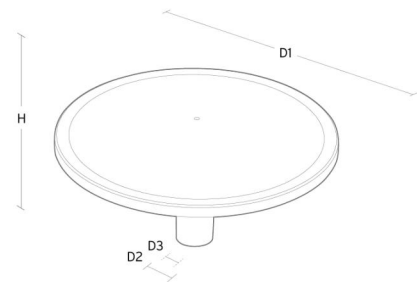

Montering/anslutning

Montering: Stolpe - topp (Ø60mm), Utomhus
 Kabel: Kabel 2x1mm² 6m
 Projicerad yta mot vind: 0,0775m² - Max 10 kg

Mått

Höjd (mm) H: 291
 Diameter (mm) D: 600
 Vikt (kg) brutto/netto: 7.4 / 7.2

Förpackning

Förpackning mått (mm): 625 x 625 x 300

5 7 0 3 8 2 1 1 6 8 0 8 3