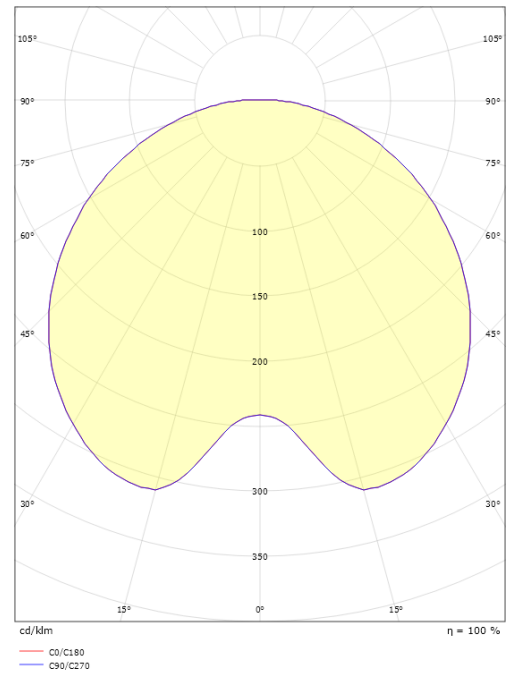

Montering/anslutning

Montering: Stolpe - topp (Ø60mm), Utomhus
 Kabel: Kabel 2x1mm² 6m
 Projicerad yta mot vind: 0,0775m² - Max 10 kg

Mått

Höjd (mm) H: 291
 Diameter (mm) D: 600
 Vikt (kg) brutto/netto: 9.36 / 9.16

Förpackning

Förpackning mått (mm): 625 x 625 x 300

5 7 0 3 8 2 1 1 7 2 1 0 3