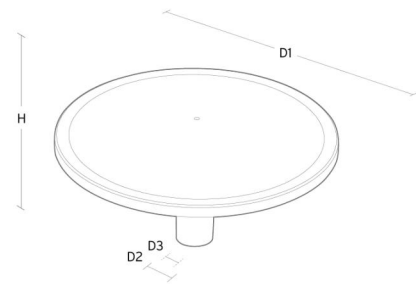

Montering/anslutning

Montering: Stolpe - topp (Ø60mm), Utomhus
 Kabel: Kabel 2x1mm² 6m
 Projicerad yta mot vind: 0,0775m² - Max 10 kg

Mått

Höjd (mm) H: 291
 Diameter (mm) D: 600
 Vikt (kg) brutto/netto: 9.36 / 9.16

Förpackning

Förpackning mått (mm): 625 x 625 x 300

5 7 0 3 8 2 1 1 7 2 1 0 3