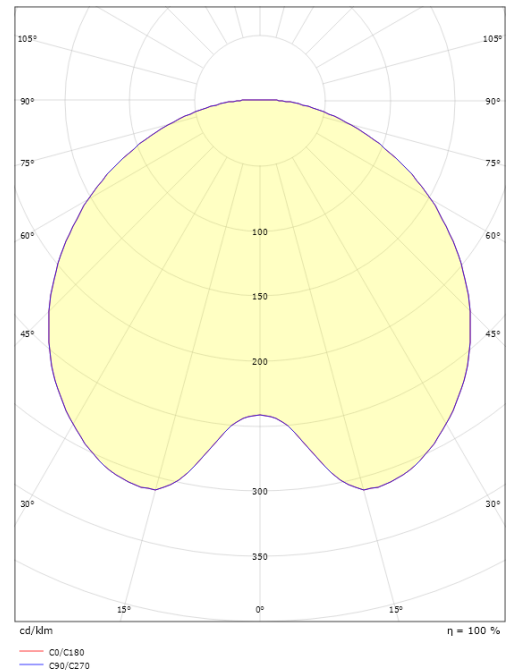

Montering/anslutning

Montering: Stolpe - topp (Ø60mm), Utomhus
 Kabel: Kabel 2x1mm² 6m
 Projicerad yta mot vind: 0,0775m² - Max 10 kg

Mått

Höjd (mm) H: 291
 Diameter (mm) D: 600
 Vikt (kg) brutto/netto: 7.6 / 7.44

Förpackning

Förpackning mått (mm): 625 x 625 x 300

5 7 0 3 8 2 1 1 6 8 0 7 6