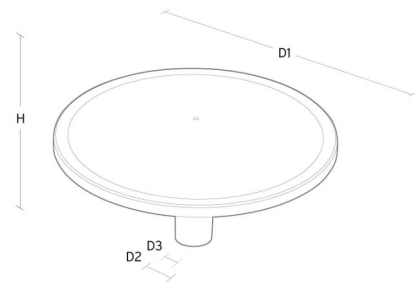

Montering/anslutning

Montering: Stolpe - topp (Ø60mm), Utomhus
 Kabel: Kabel 2x1mm² 6m
 Projicerad yta mot vind: 0,0775m² - Max 10 kg

Mått

Höjd (mm) H: 291
 Diameter (mm) D: 600
 Vikt (kg) brutto/netto: 7.6 / 7.44

Förpackning

Förpackning mått (mm): 625 x 625 x 300

5 7 0 3 8 2 1 1 6 8 0 7 6