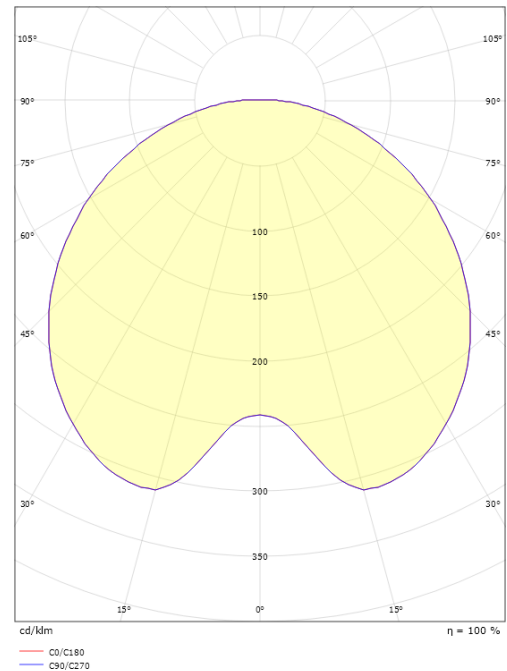

Montering/anslutning

Montering: Stolpe - topp (Ø60mm), Utomhus
 Kabel: Kabel 2x1mm² 6m
 Projicerad yta mot vind: 0,0775m² - Max 10 kg

Mått

Höjd (mm) H: 291
 Diameter (mm) D: 600
 Vikt (kg) brutto/netto: 9.46 / 9.26

Förpackning

Förpackning mått (mm): 625 x 625 x 300

5 7 0 3 8 2 1 1 7 2 0 9 7