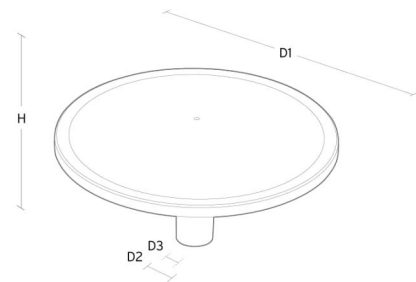

Montering/anslutning

Montering: Stolpe - topp (Ø60mm), Utomhus
 Kabel: Kabel 2x1mm² 6m
 Projicerad yta mot vind: 0,0775m² - Max 10 kg

Mått

Höjd (mm) H: 291
 Diameter (mm) D: 600
 Vikt (kg) brutto/netto: 9.46 / 9.26

Förpackning

Förpackning mått (mm): 625 x 625 x 300

5 7 0 3 8 2 1 1 7 2 0 9 7