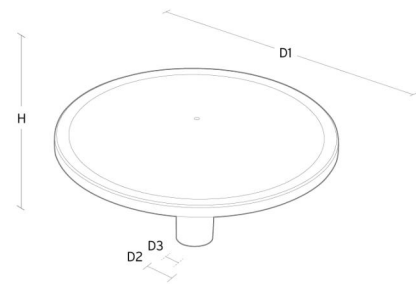

Montering/anslutning

Montering: Stolpe - topp (Ø60mm), Utomhus
 Kabel: Kabel 2x1mm² 6m
 Projicerad yta mot vind: 0,0775m² - Max 10 kg

Mått

Höjd (mm) H: 291
 Diameter (mm) D: 600
 Vikt (kg) brutto/netto: 9.3 / 9.1

Förpackning

Förpackning mått (mm): 625 x 625 x 300

5 7 0 3 8 2 1 1 7 2 1 1 0