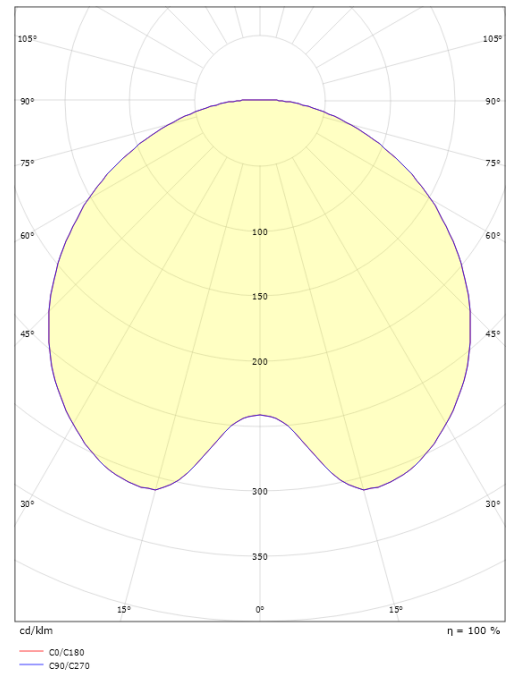

Place Svart 2510lm 4000K Ra>80 DYNADIM Pr.2 Sverige

Enummer: 7748261
EAN: 5703821172110
SG nummer: 8246090614

Elektrisk

Systemeffekt: 28W
Spänning: 220-240V
Max. armaturer per brytare: B10: 10, B16: 17, C10: 16, C16: 27

Belysningslösning

Ljuskälla: LED
Lumen output: 2510lm
Armaturljusflöde: 90 lm/W
Färgtemperatur: 4000K
Färgtolkningsindex (CRI/Ra): Ra>80
MacAdams faktor: SDCM: 3
Brinntid: L90/B10>50.000
Brinntid: L70/B10>100.000
Ljusuttag: Direkt

Drivdon/Dimming

Typ: DYNADIM Pr.2 Sverige

Skydd

Isoleringsklass: Klass II

Energi och godkännanden

Innehåller en ljuskälla med energiklass: D
Byggvarubedömning: Ja

Material och finish

Material: Formgjuten aluminium
Färg: Svart (glans 20)
Avskärmning material: Polykarbonat (PC)

Montering/anslutning

Montering: Stolpe - topp (Ø60mm), Utomhus
Kabel: Kabel 2x1mm² 6m
Projicerad yta mot vind: 0,0775m² - Max 10 kg

Mått

Höjd (mm) H: 291
Diameter (mm) D: 600
Vikt (kg) brutto/netto: 9.3 / 9.1

Förpackning

Förpackning mått (mm): 625 x 625 x 300

5 7 0 3 8 2 1 1 7 2 1 1 0