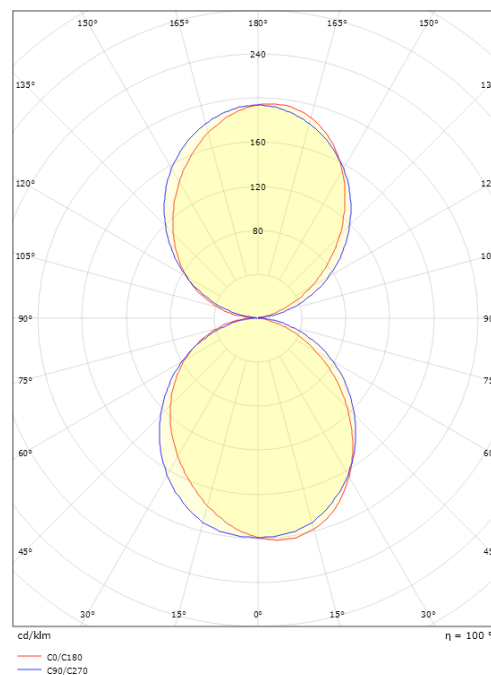

Prelude Square Vit 1490lm 3000K Ra>90 Bakkantsdimmer

Enummer: 7506580
EAN: 7021981113711
SG nummer: 111371

Elektrisk

Systemeffekt: 16W
Spänning: 220-240V
Frekvens (Hz): 50/60Hz
Max. armaturer per brytare: B10: 43, B16: 69, C10: 43, C16: 69

Belysningslösning

Ljuskälla: LED
Lumen output: 1490lm
Armaturljusflöde: 93 lm/W
Färgtemperatur: 3000K
Färgtolkningsindex (CRI/Ra): Ra>90
MacAdams faktor: SDCM: 3
Brinntid: L90/B10>50.000
Brinntid: L80/B10>60.000
Ljusuttag: Direkt
Optik: Akryldiffusor

Drivdon/Dimming

Typ: Bakkantsdimmer

Skydd

Isoleringsklass: Klass II

Energi och godkännanden

Innehåller en ljuskälla med energiklass: E
Breeam: Uppfyller Hea 01 för flimmerfritt ljus
Byggvarubedömning: Ja

Material och finish

Material: Aluminium
Färg: Vit (RAL 9003)
Avskärmning material: Akryl (PMMA)

Montering/anslutning

Montering: Utanpåliggande, Interiör
Anslutning: Skruvlös kopplingsplint

Mått

Bredd (mm) W: 519
Höjd (mm) H: 59
Djup (D): 62
Vikt (kg) brutto/netto: 0.898 / 0.799

Förpackning

Förpackning mått (mm): 528 x 65 x 65

7 0 2 1 9 8 1 1 1 3 7 1 1