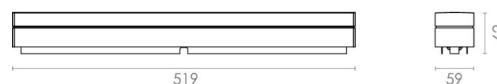

7 0 2 1 9 8 1 1 1 3 7 1 1