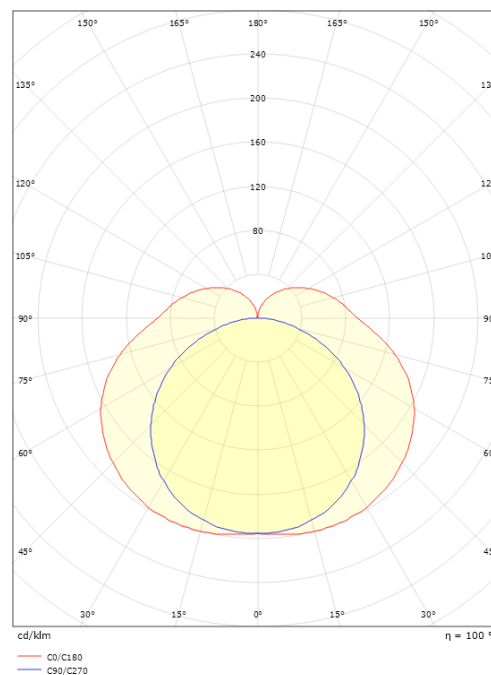

Förpackning

Förpackning mått (mm): 598 x 65 x 65

7 0 2 1 9 8 1 1 1 3 7 2 8