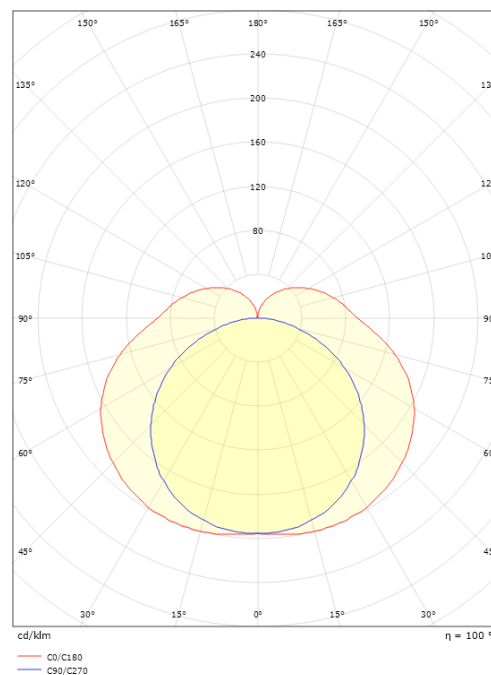

Förpackning

Förpackning mått (mm): 596 x 65 x 65

7 0 2 1 9 8 1 1 1 3 7 3 5