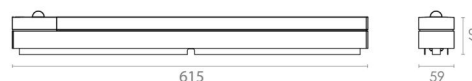

Montering/anslutning

Montering: Utanpåliggande, Interiör
 Anslutning: Skruvlös kopplingsplint

Mått

Bredd (mm) W: 615
 Höjd (mm) H: 59
 Djup (D): 62
 Vikt (kg) brutto/netto: 1.21 / 1.068

Förpackning

Förpackning mått (mm): 625 x 77 x 65