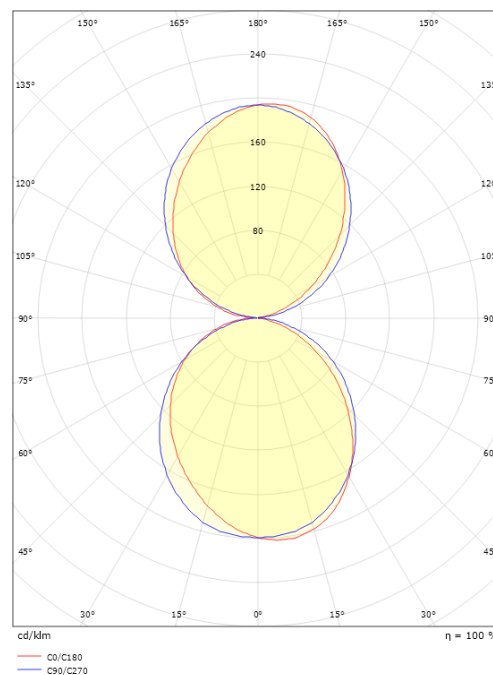

Förpackning

Förpackning mått (mm): 528 x 65 x 65

7 0 2 1 9 8 1 1 1 3 8 0 3