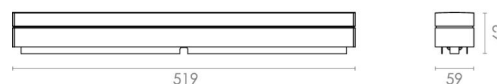

Material och finish

Material: Aluminium
 Färg: Vit (RAL 9003)
 Avskärmning material: Akryl (PMMA)

Montering/anslutning

Montering: Utanpåliggande, Interiör
 Anslutning: Skruvlös kopplingsplint

Mått

Bredd (mm) W: 519
 Höjd (mm) H: 59
 Djup (D): 62
 Vikt (kg) brutto/netto: 0.898 / 0.799

Förpackning

Förpackning mått (mm): 528 x 65 x 65

7 0 2 1 9 8 1 1 1 3 8 0 3