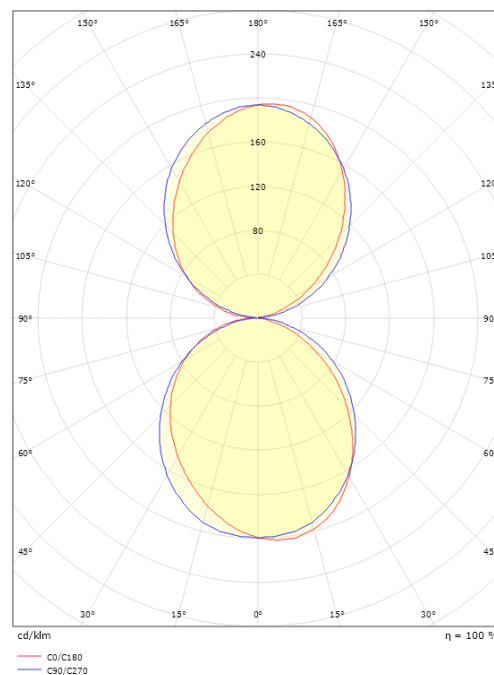

Montering/anslutning

Montering: Utanpåliggande, Interiör
 Anslutning: Skruvlös kopplingsplint

Mått

Bredd (mm) W: 519
 Höjd (mm) H: 59
 Djup (D): 62
 Vikt (kg) brutto/netto: 0.898 / 0.799

Förpackning

Förpackning mått (mm): 528 x 65 x 65

7 0 2 1 9 8 1 1 1 3 8 1 0