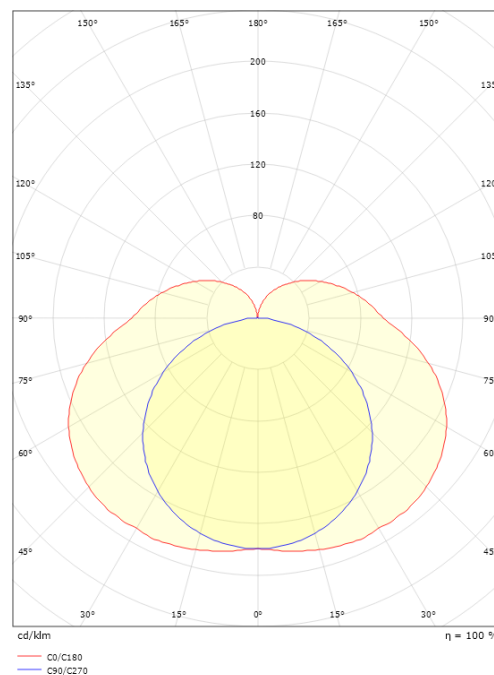

Prelude Square Svart m/ kontakt 1490lm 2700K Ra>90 Bakkantsdimmer

Enummer: 7507809
EAN: 7021981113841
SG nummer: 111384

Elektrisk

Systemeffekt: 16W
Spänning: 220-240V
Frekvens (Hz): 50/60Hz
Max. armaturer per brytare: B10: 43, B16: 69, C10: 43, C16: 69

Belysningslösning

Ljuskälla: LED
Lumen output: 1490lm
Armaturljusflöde: 93 lm/W
Färgtemperatur: 2700K
Färgtolkningsindex (CRI/Ra): Ra>90
MacAdams faktor: SDCM: 3
Brinntid: L90/B10>50.000
Brinntid: L80/B10>60.000
Ljusuttag: Direkt
Optik: Akryldiffusor

Drivdon/Dimming

Typ: Bakkantsdimmer

Skydd

Isoleringsklass: Klass I

Energi och godkännanden

Innehåller en ljuskälla med energiklass: E
Breeam: Uppfyller Hea 01 för flimmerfritt ljus

Material och finish

Material: Aluminium
Färg: Svart (RAL 9004)
Avskärmning material: Akryl (PMMA)

Montering/anslutning

Montering: Utanpåliggande, Interiör
Anslutning: Skruvlös kopplingsplint

Mått

Bredd (mm) W: 590
Höjd (mm) H: 59
Djup (D): 62
Vikt (kg) brutto/netto: 1.085 / 0.969

Förpackning

Förpackning mått (mm): 596 x 65 x 65

7 0 2 1 9 8 1 1 1 3 8 4 1