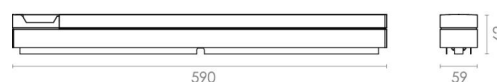

### Montering/anslutning

Montering: Utanpåliggande, Interiör  
 Anslutning: Skruvlös kopplingsplint

### Mått

Bredd (mm) W: 590  
 Höjd (mm) H: 59  
 Djup (D): 62  
 Vikt (kg) brutto/netto: 1.085 / 0.969

### Förpackning

Förpackning mått (mm): 596 x 65 x 65

7 0 2 1 9 8 1 1 1 3 8 4 1